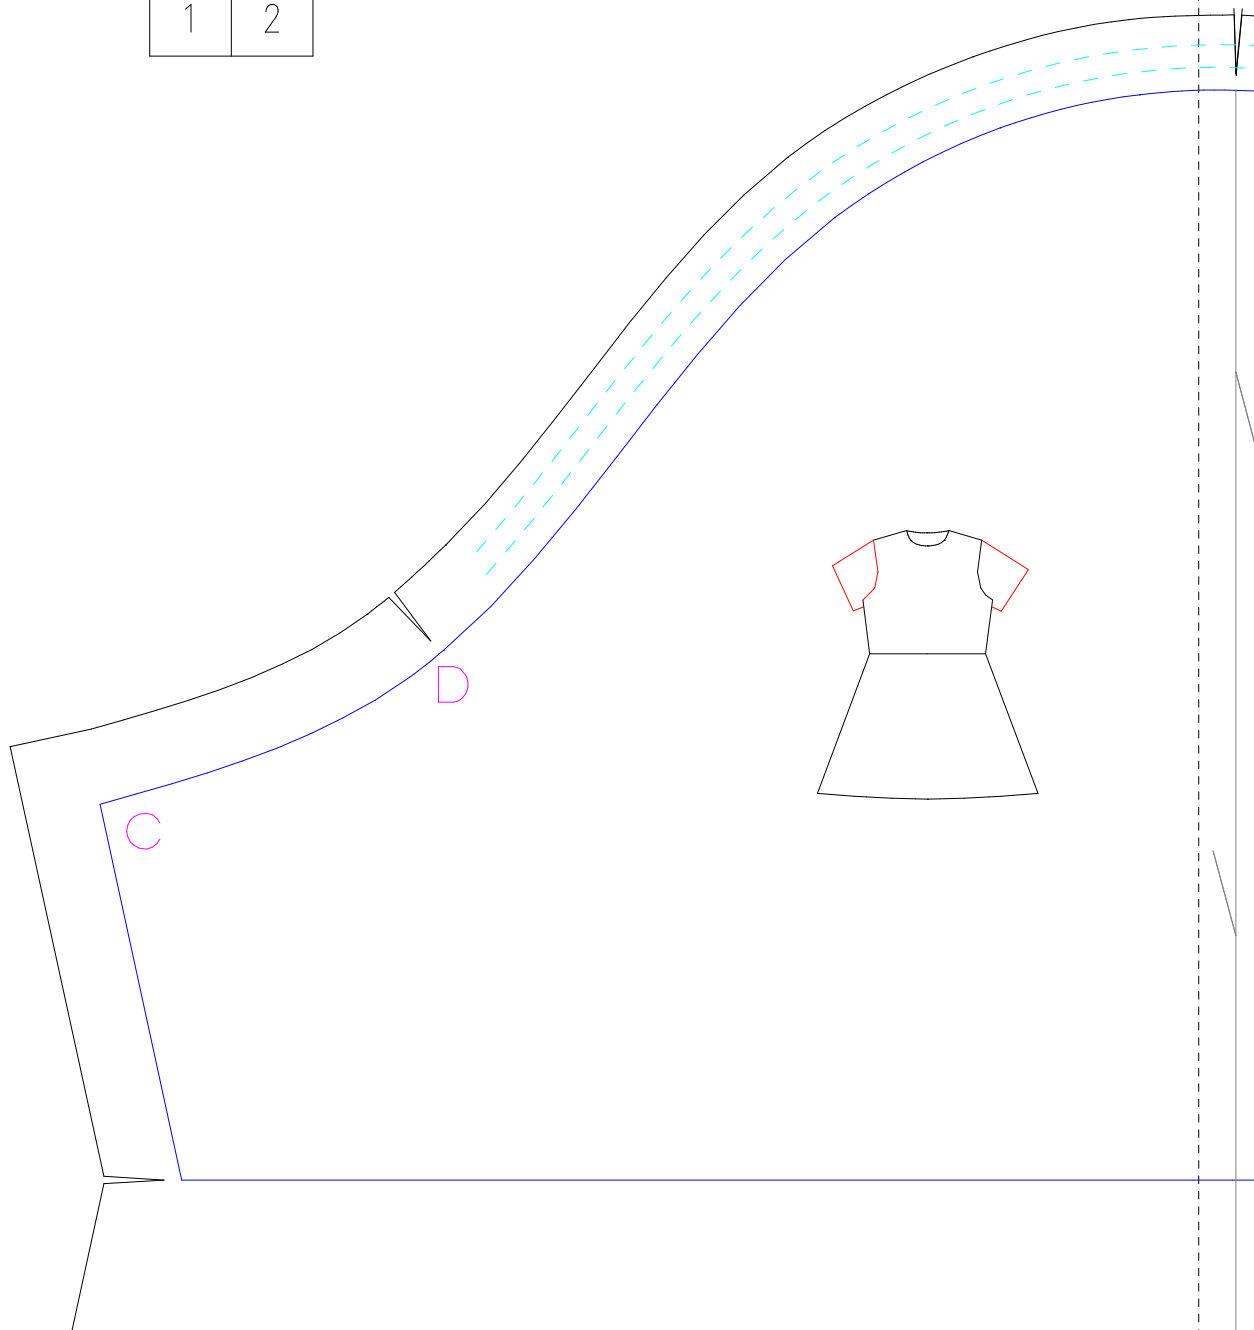

1	2
---	---

ウエスト切り替え  
ワンピース  
半そで  
100サイズ  
左右対称に2枚  
Half sleeve  
× 2 (bilateral symmetry)