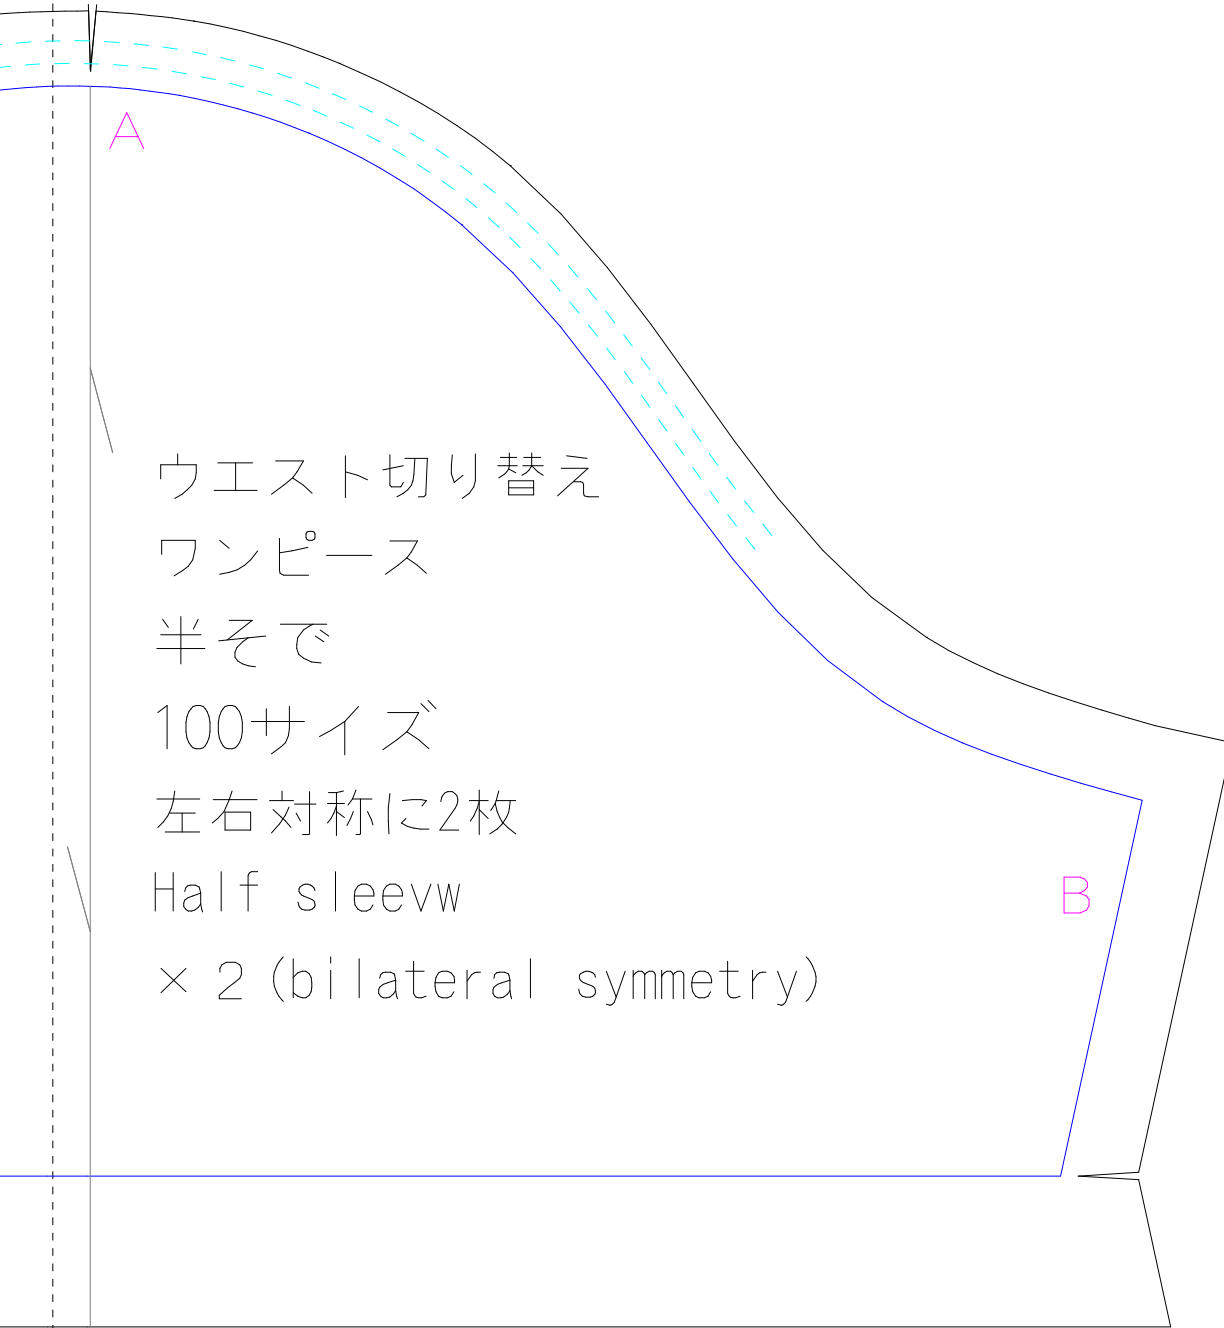

1	2
---	---

ウエスト切り替え  
ワンピース  
半そで  
100サイズ  
左右対称に2枚  
Half sleeve  
× 2 (bilateral symmetry)