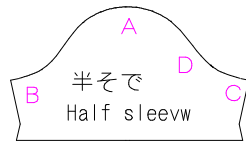

1	2
---	---

ウエスト切り替え  
ワンピース  
半そで  
100サイズ  
左右対称に2枚  
Half sleeve  
× 2 (bilateral symmetry)