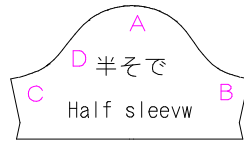

1	2
---	---

ウエスト切り替え  
ワンピース  
半そで  
100サイズ  
左右対称に2枚  
Half sleeve  
× 2 (bilateral symmetry)