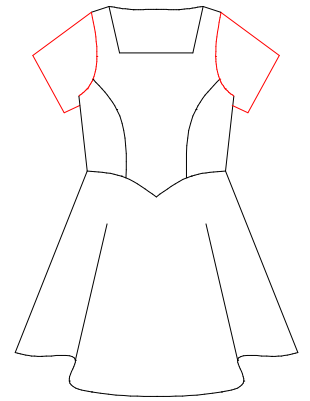

1	2	3
---	---	---

このパーツ

後ろフリルのワンピース  
婦人Mサイズ  
半そで  
左右対称に2枚  
Back frill of dress  
Half sleeve  
size M  
×2

ーツ