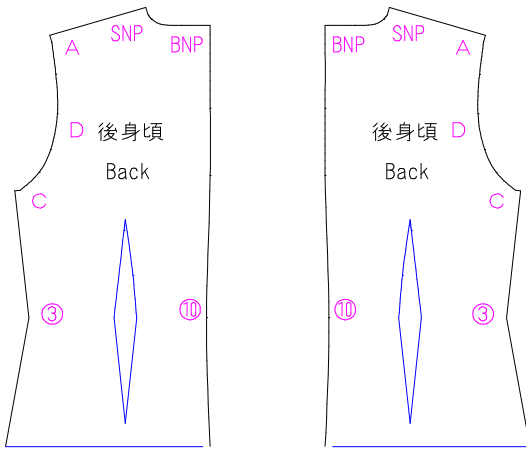

1	2
3	4
5	6

アッシュフォード
学園女子制服風
ジャケット
改造パーツ後身頃
婦人Mサイズ
左右対称に2枚
Code Geass.
Ashford school uniform
Side back
Lady's M size
× 2 (bilateral symmetry)

< 4 >

頁

m

ry)

お好みの丈で作ってください

< 6 >