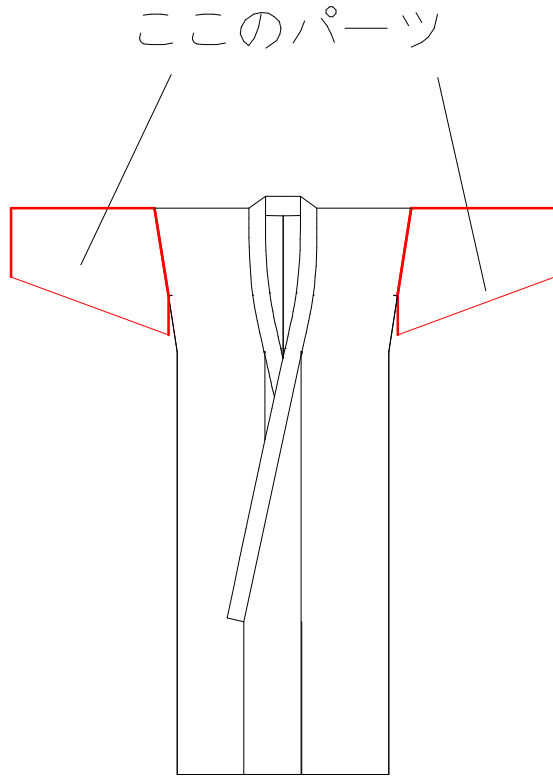

貼り合わせ図

1	2
3	4

このそでは全部身頃の縫い代に縫いつけてよい

子供90サイズ
ゆかた
筒そで

Kid's 90size
Yukata
Sleeve 3
×2