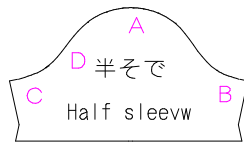

1	2
---	---

ウエスト切り替え
ワンピース
半そで
100サイズ
左右対称
Half sleeve
× 2 (bill)

ウエスト切り替え

ワンピース

で

サイズ

対称に2枚

Half sleeve

(bilateral symmetry)