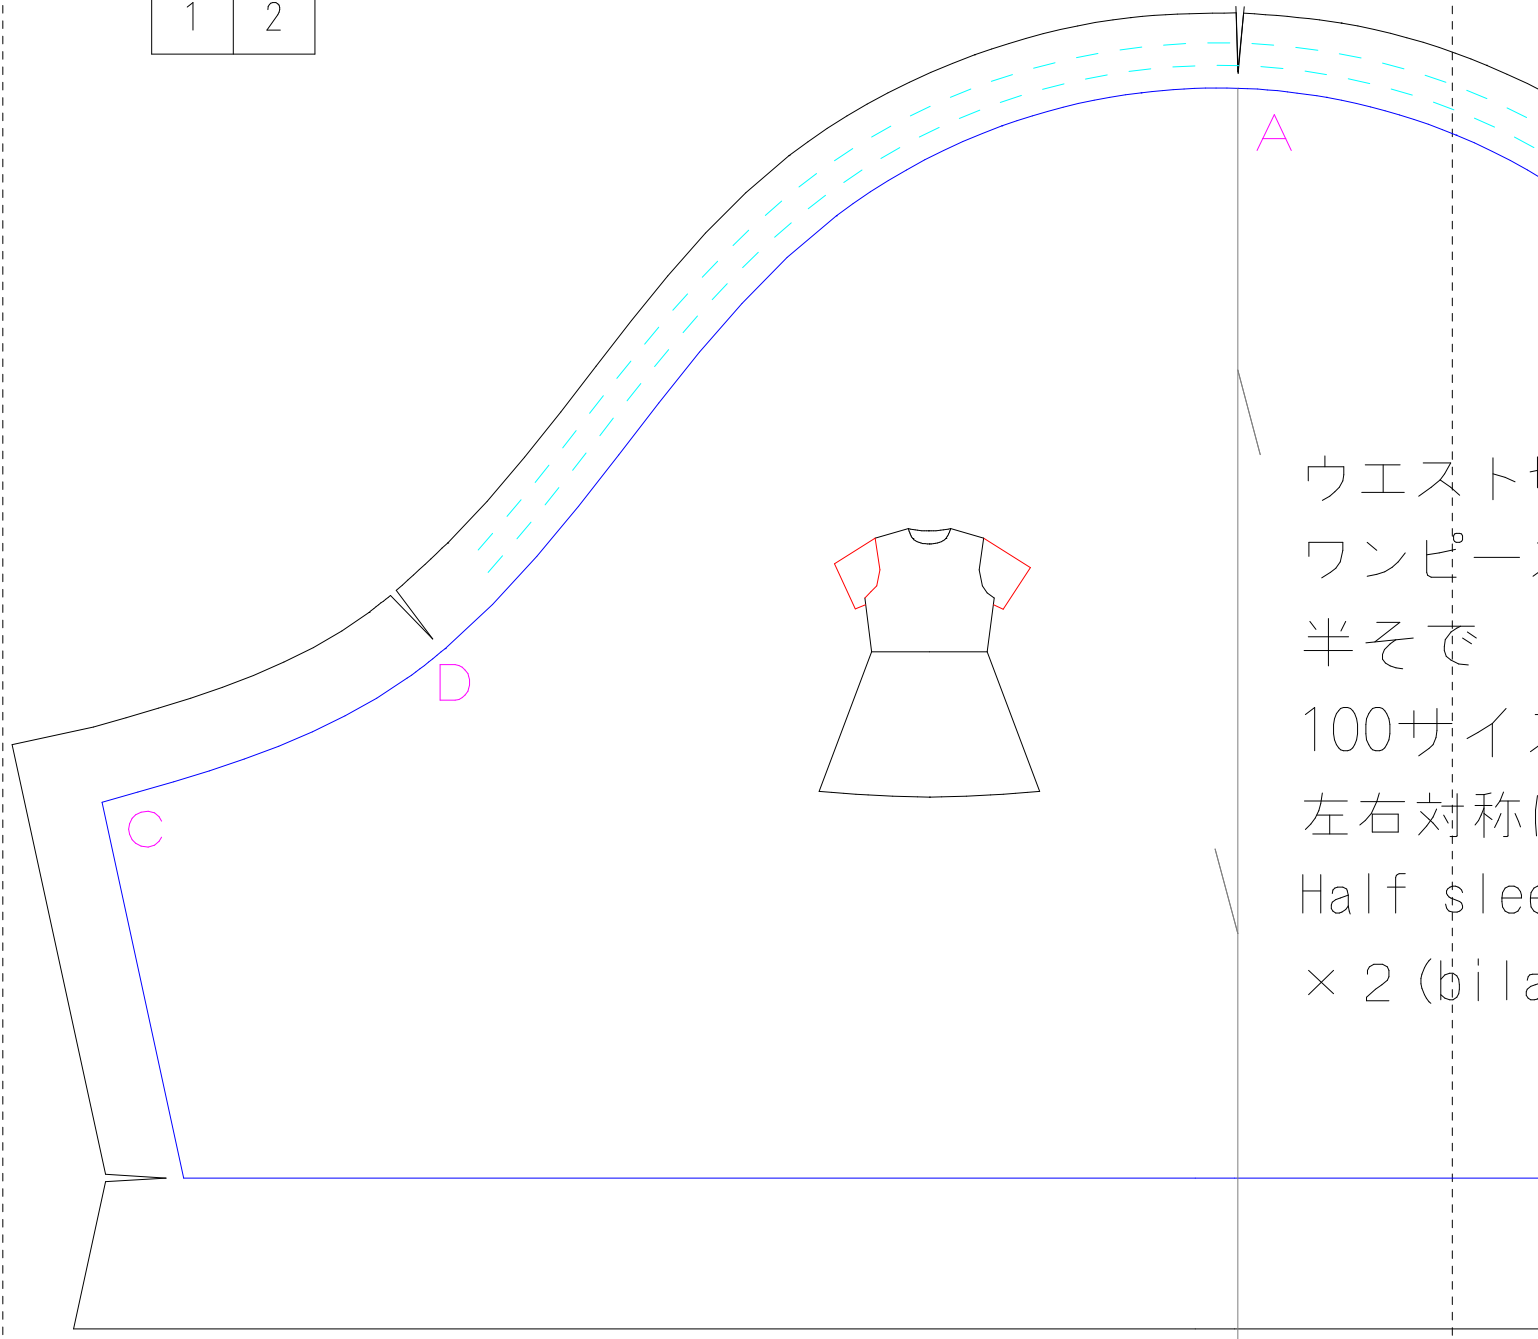

1	2
---	---

ウエスト切り替え
ワンピース
半そで
100サイズ
左右対称
Half sleeve
× 2 (bill)

ウエスト切り替え

ワンピース

で

サイズ

対称に2枚

Half sleeve

(bilateral symmetry)