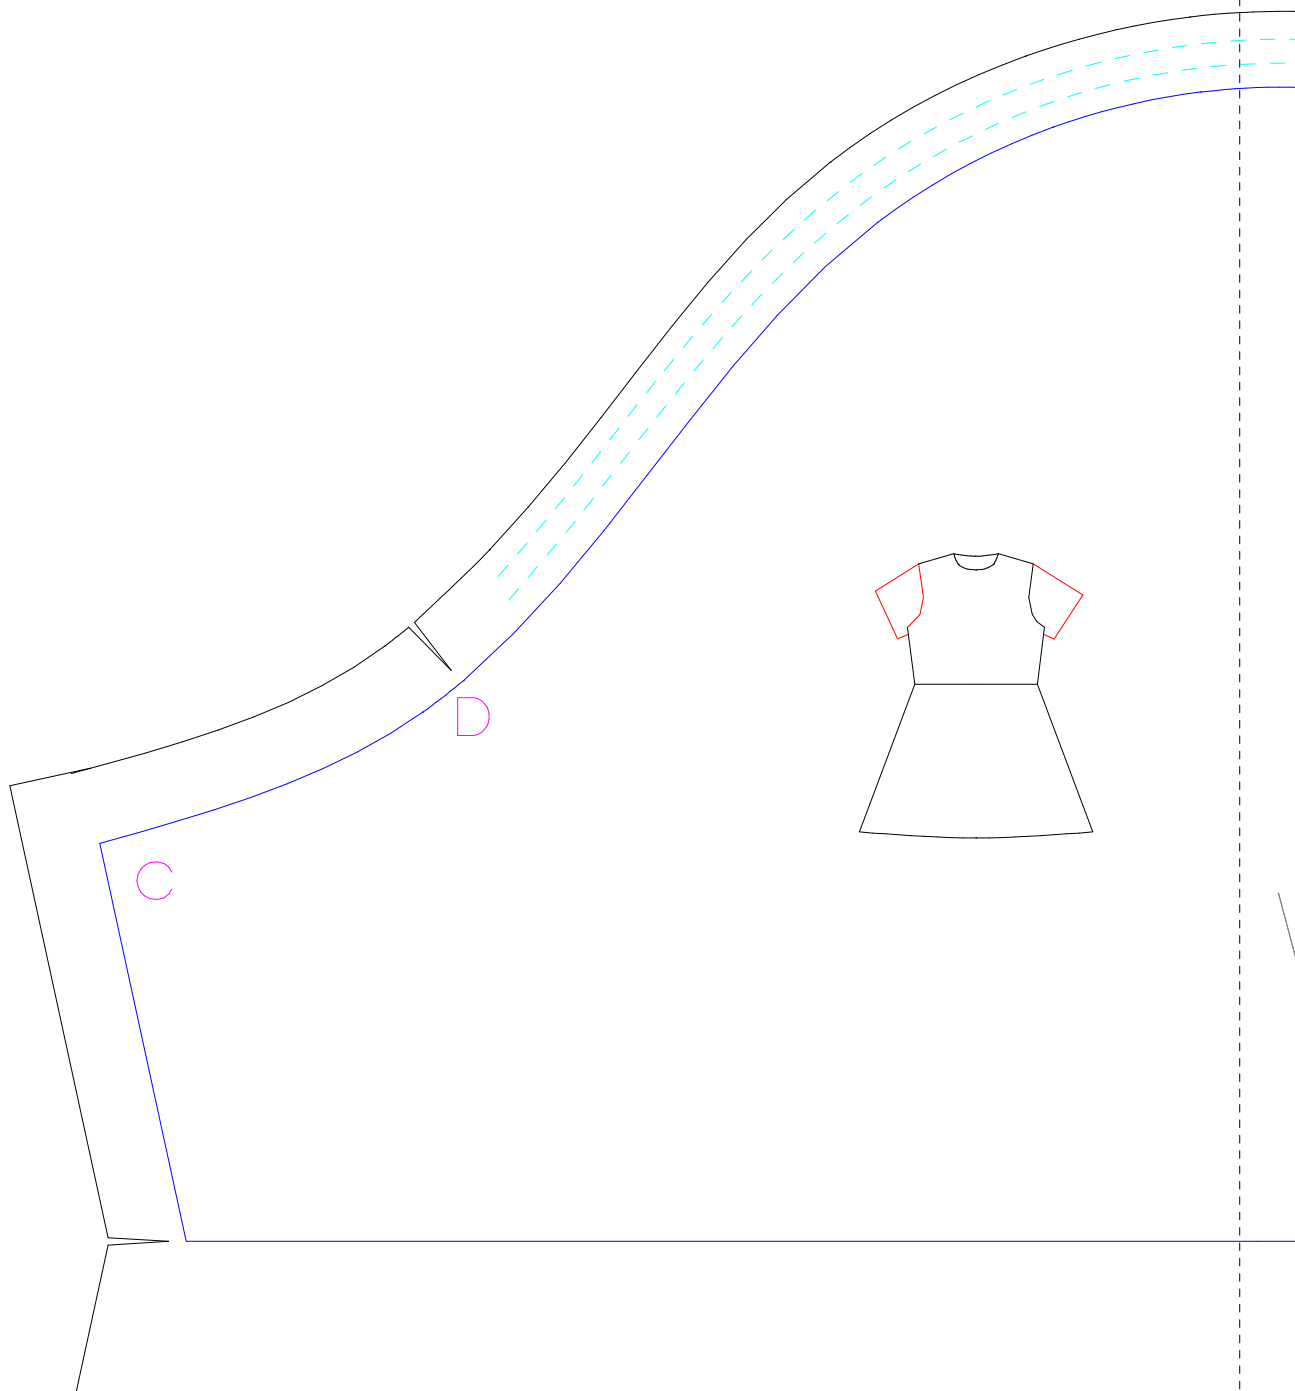

1	2
---	---

ウエスト切り替え  
ワンピース  
半そで  
110サイズ  
左右対称に2枚  
Half sleeve  
× 2 (bilateral symmetry)