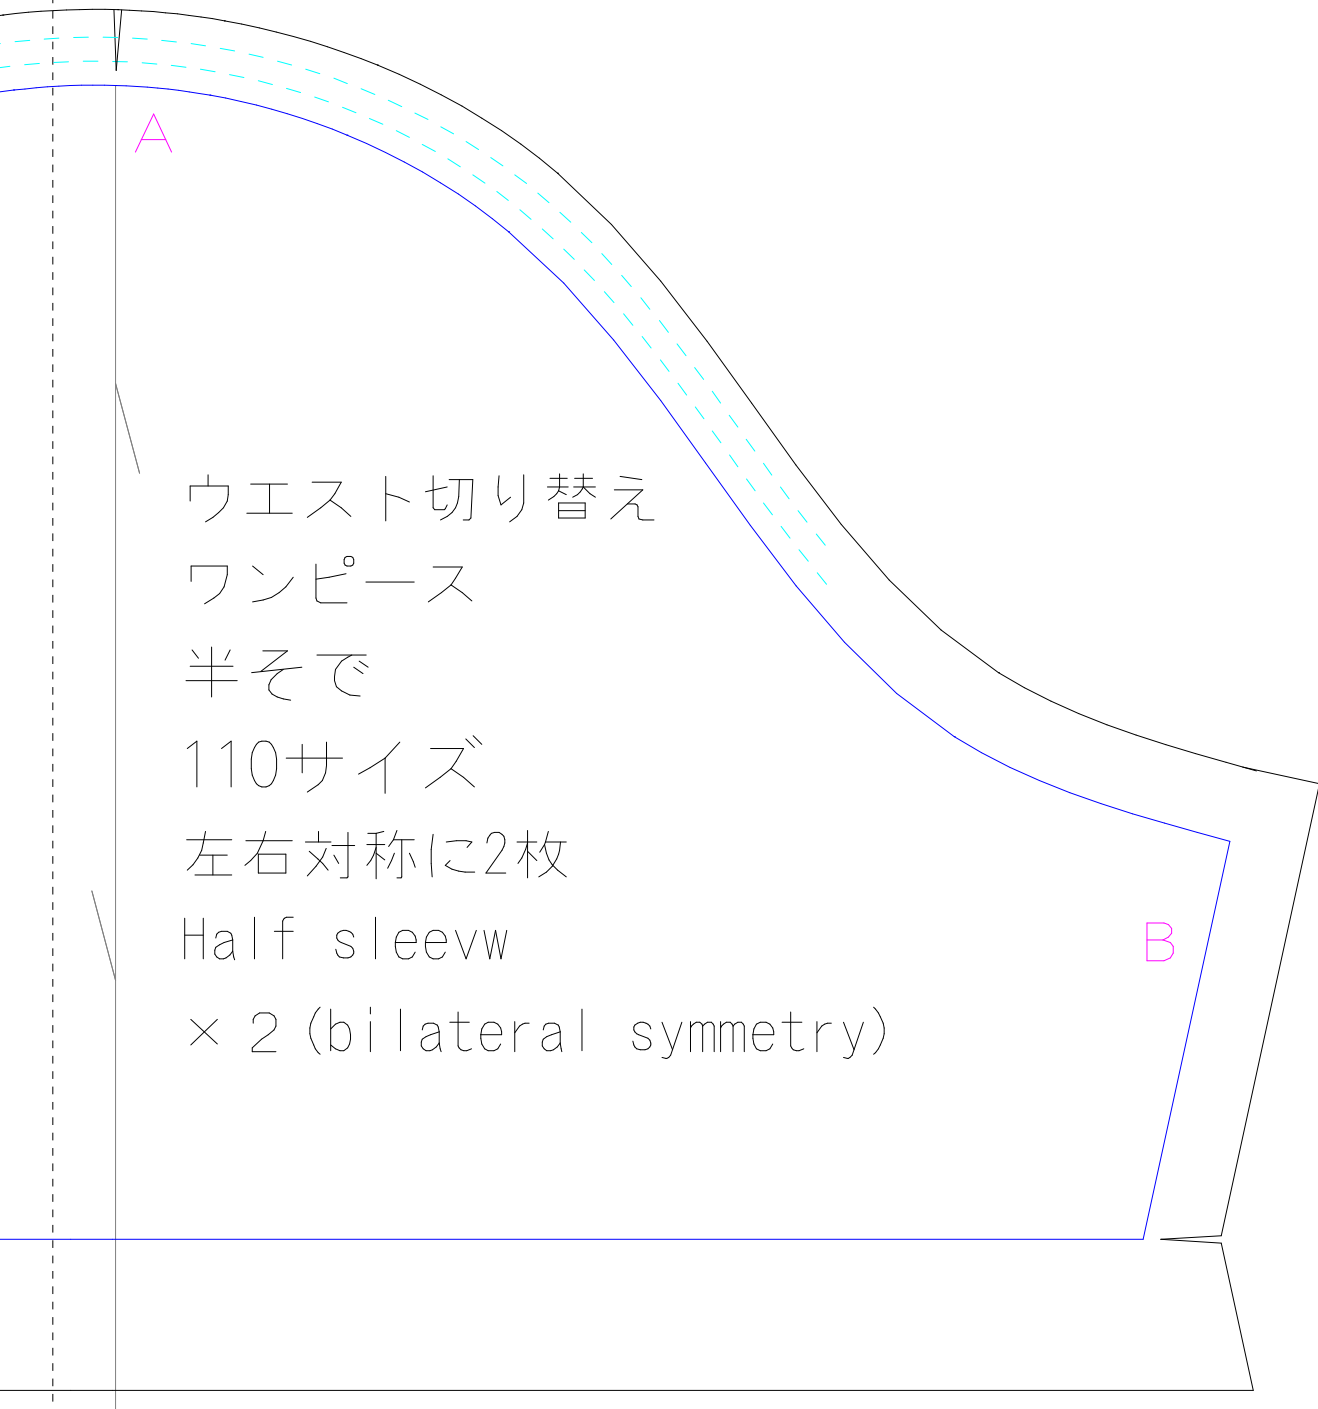

1	2
---	---

ウエスト切り替え  
ワンピース  
半そで  
110サイズ  
左右対称に2枚  
Half sleeve  
× 2 (bilateral symmetry)