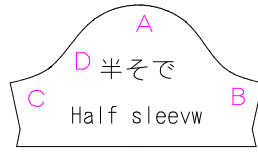

1	2
---	---

ウエスト切り替え  
ワンピース  
半そで  
110サイズ  
左右対称に2枚  
Half sleeve  
× 2 (bilateral symmetry)