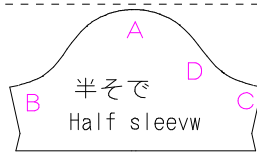

1	2
---	---

ウエスト切り替え  
ワンピース  
半そで  
110サイズ  
左右対称に2枚  
Half sleeve  
× 2 (bilateral symmetry)