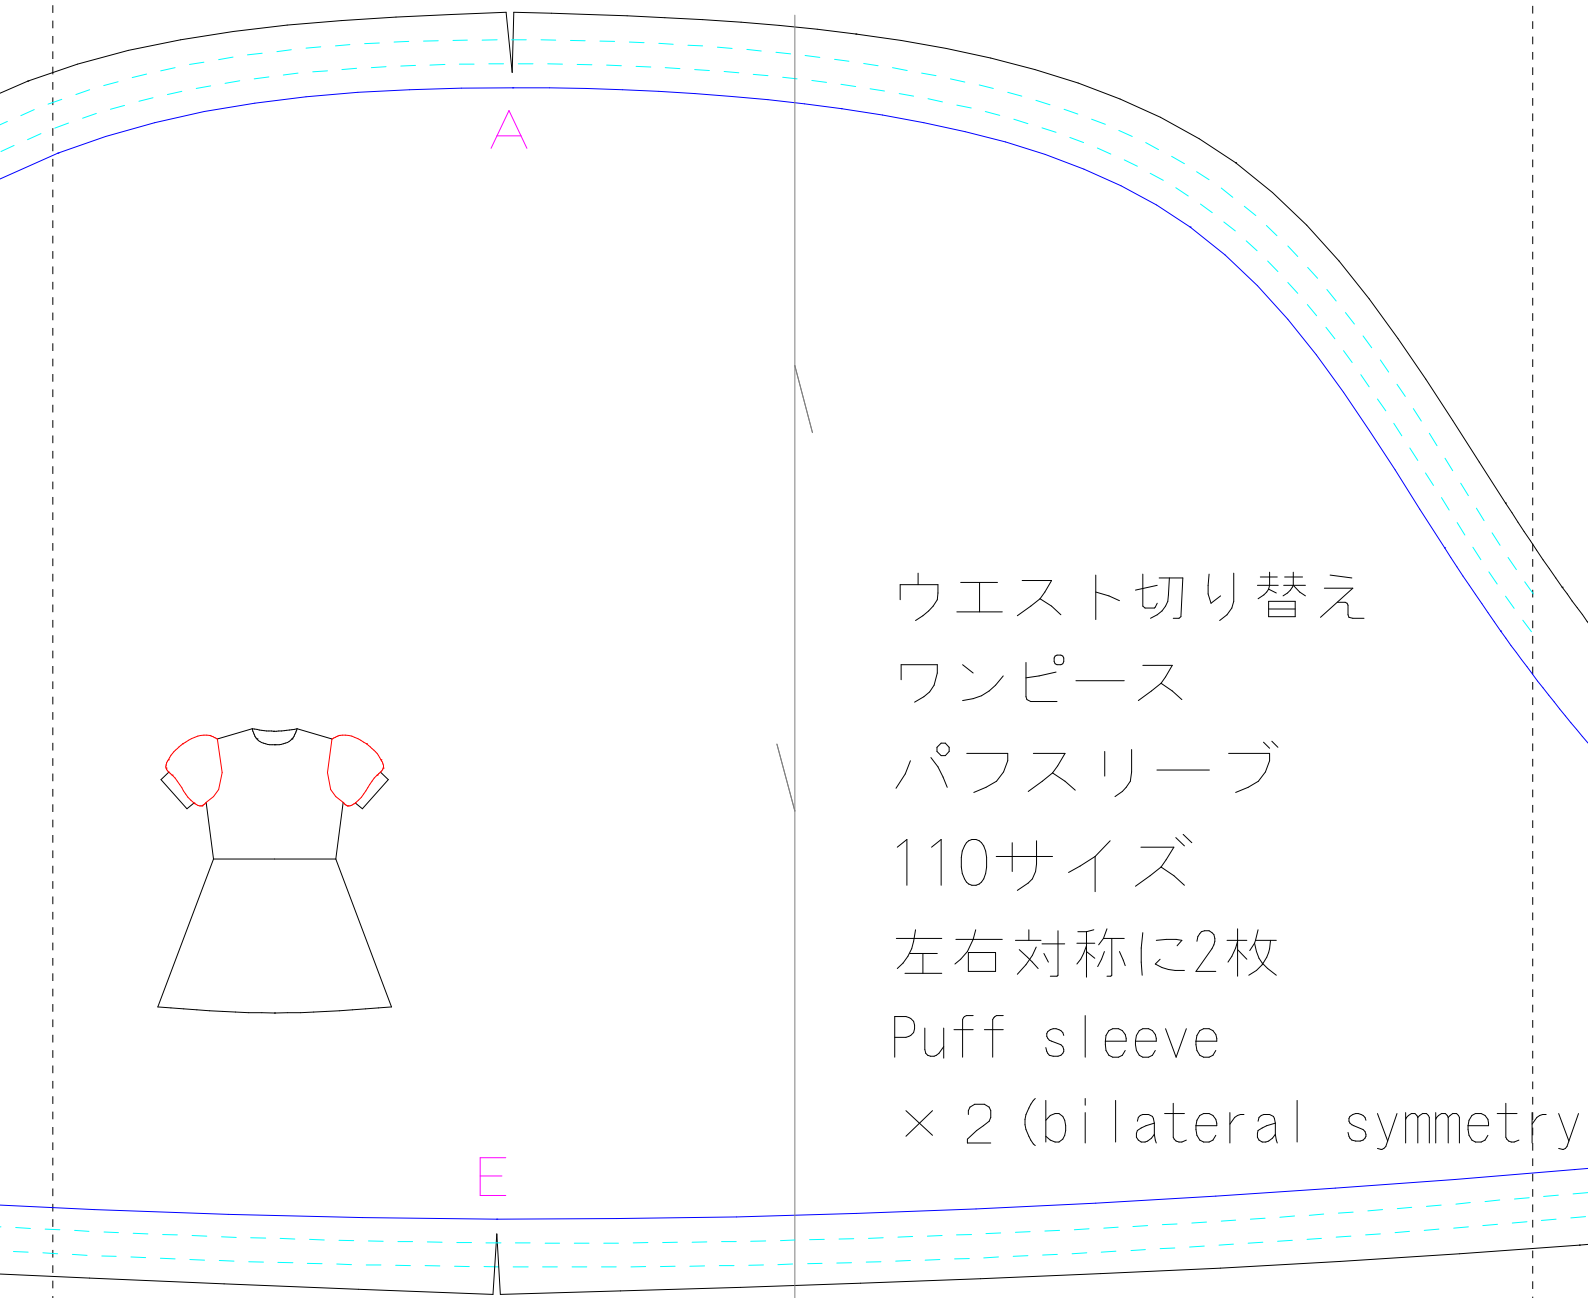

1	2	3
---	---	---

F E F  
カフス Cuffs

F E F  
カフス Cuffs

ウエスト切り替え  
ワンピース

パフスリーブ

110サイズ

左右対称に2枚

Puff sleeve

× 2 (bilateral symmetry)

ウエスト切り替え  
ワンピース  
カフス  
110+サイズ  
×2  
Cuffs