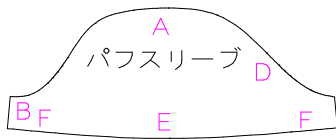

1	2	3
---	---	---

F E F  
カフス Cuffs

F E F  
カフス Cuffs

ウエスト切り替え  
ワンピース

パフスリーブ

110サイズ

左右対称に2枚

Puff sleeve

× 2 (bilateral symmetry)

ウエスト切り替え  
ワンピース  
カフス  
110+サイズ  
×2  
Cuffs