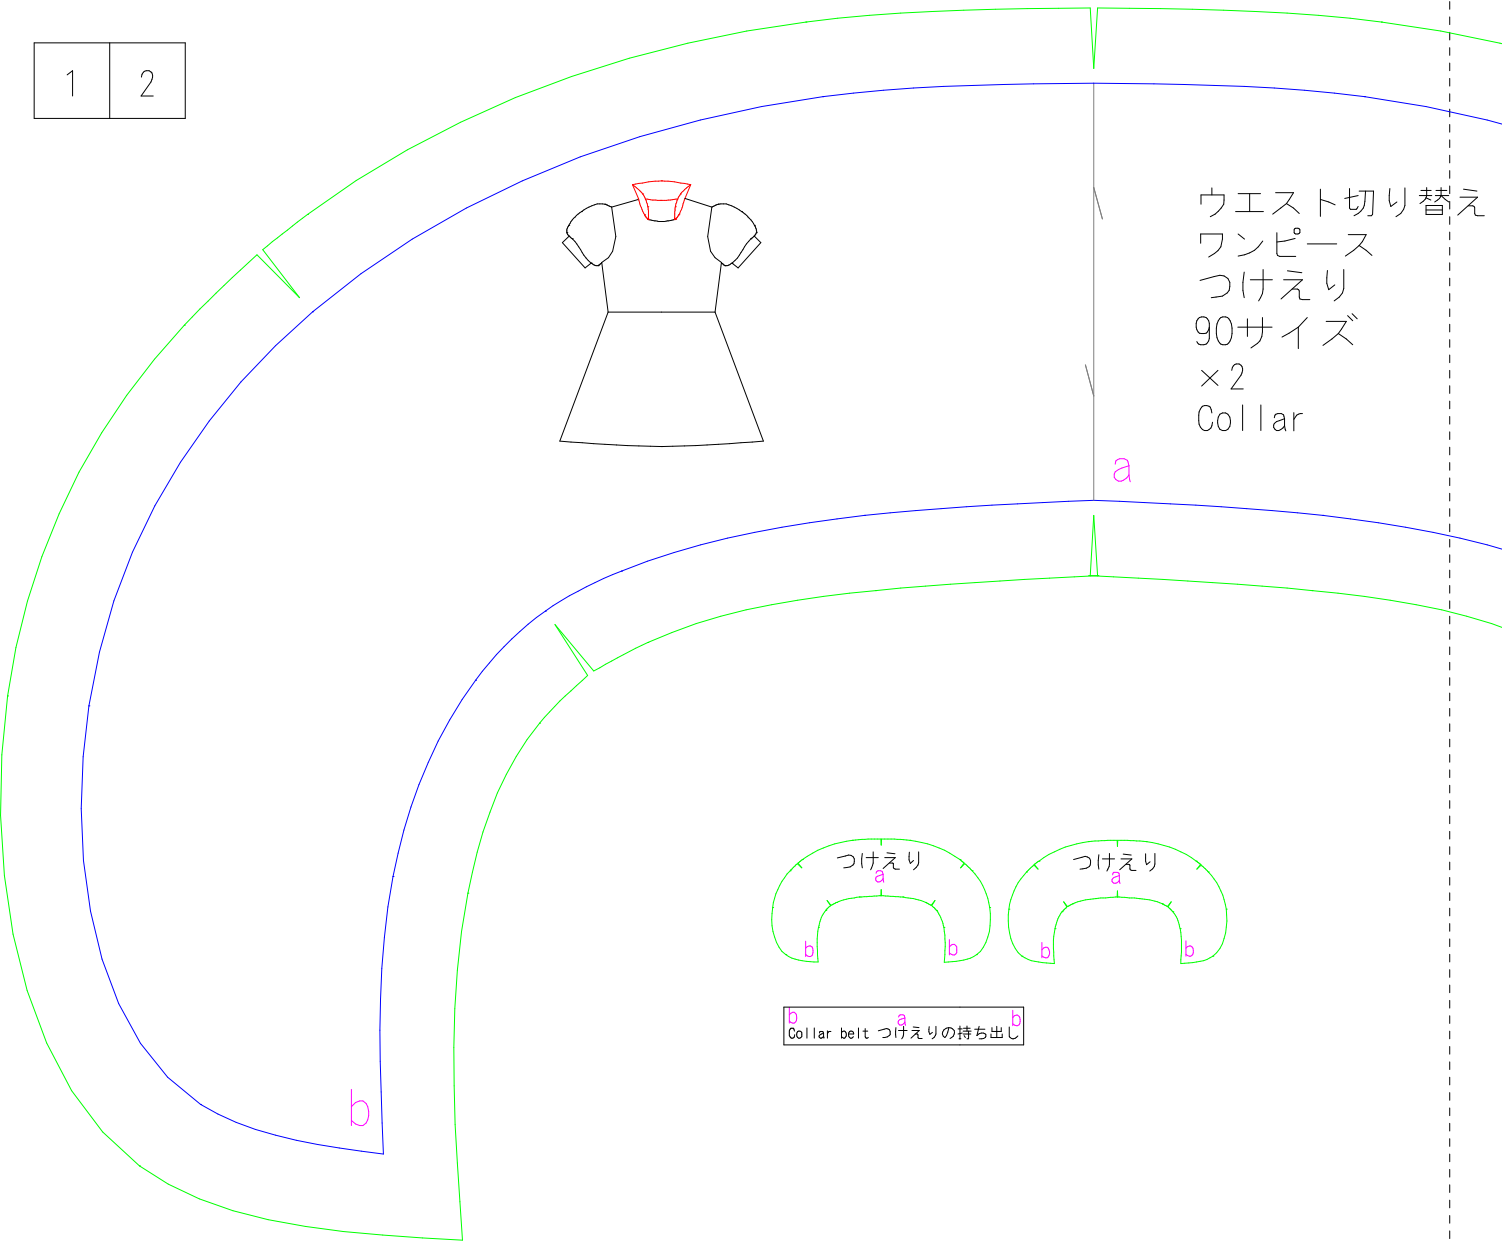

1	2
---	---

ウエスト切り替え
ワンピース
つけえり
90サイズ
×2
Collar

Collar belt つけえりの持ち出し

 Snap button b	ウエスト切り替え ワンピース つけえりの持ち出し	 90サイズ 1枚	 Collar ×2 a
	ウエスト切り替えワンピース 90サイズ ×2 Collar		

切り替え