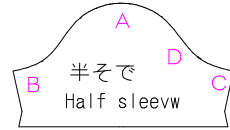

1	2
---	---

ウエスト切り替え
ワンピース
半そで
90サイズ
左右対称に2枚
Half sleeve
× 2 (bilateral symmetry)