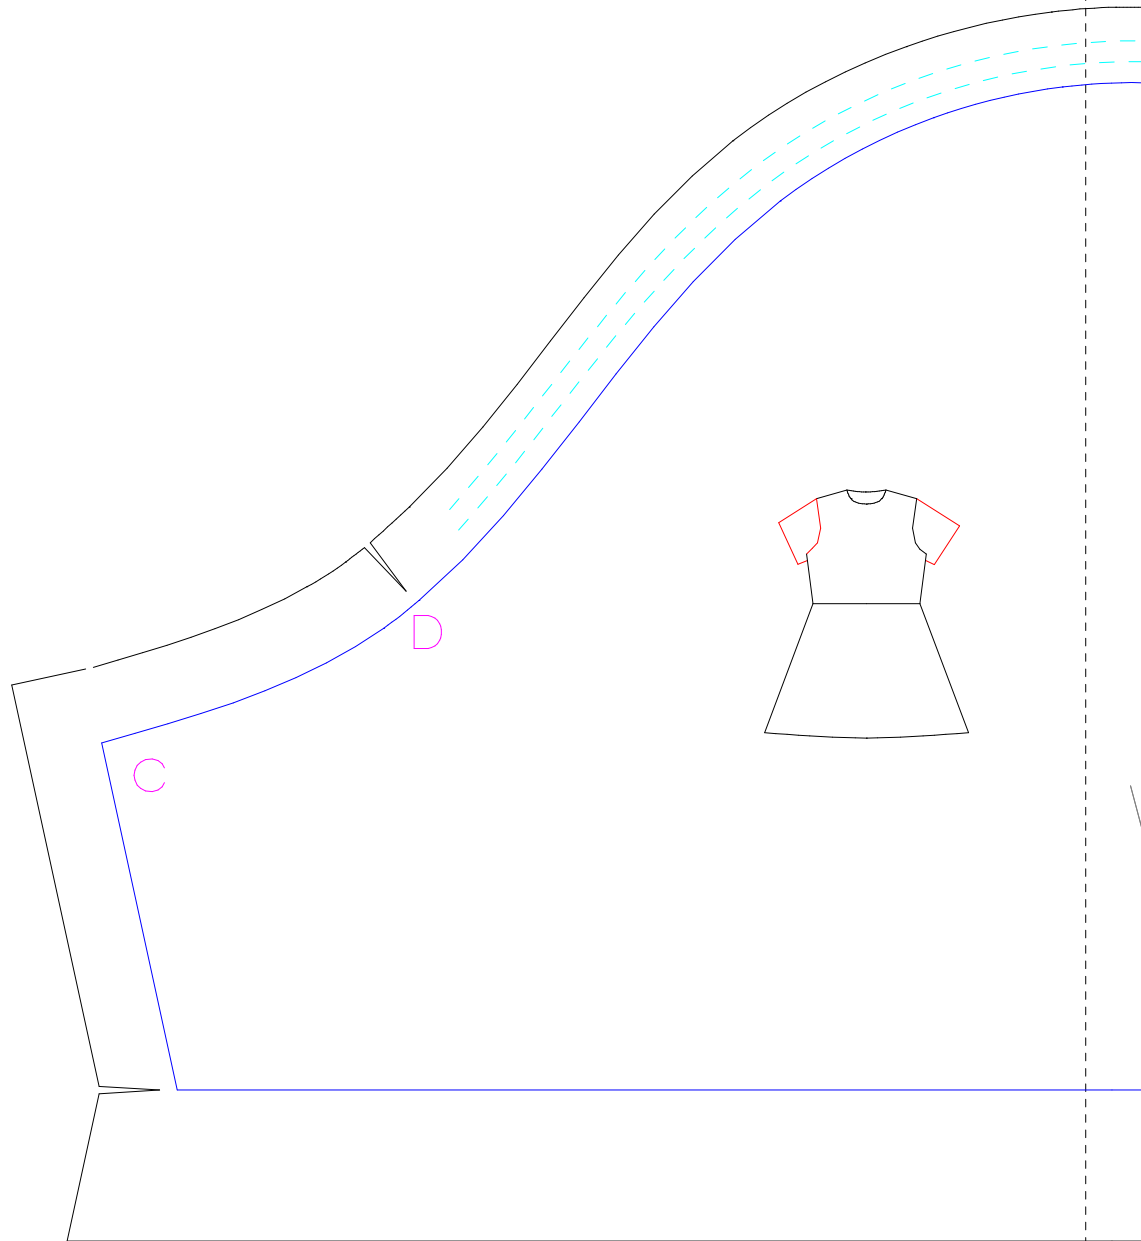

1	2
---	---

ウエスト切り替え
ワンピース
半そで
90サイズ
左右対称に2枚
Half sleeve
× 2 (bilateral symmetry)