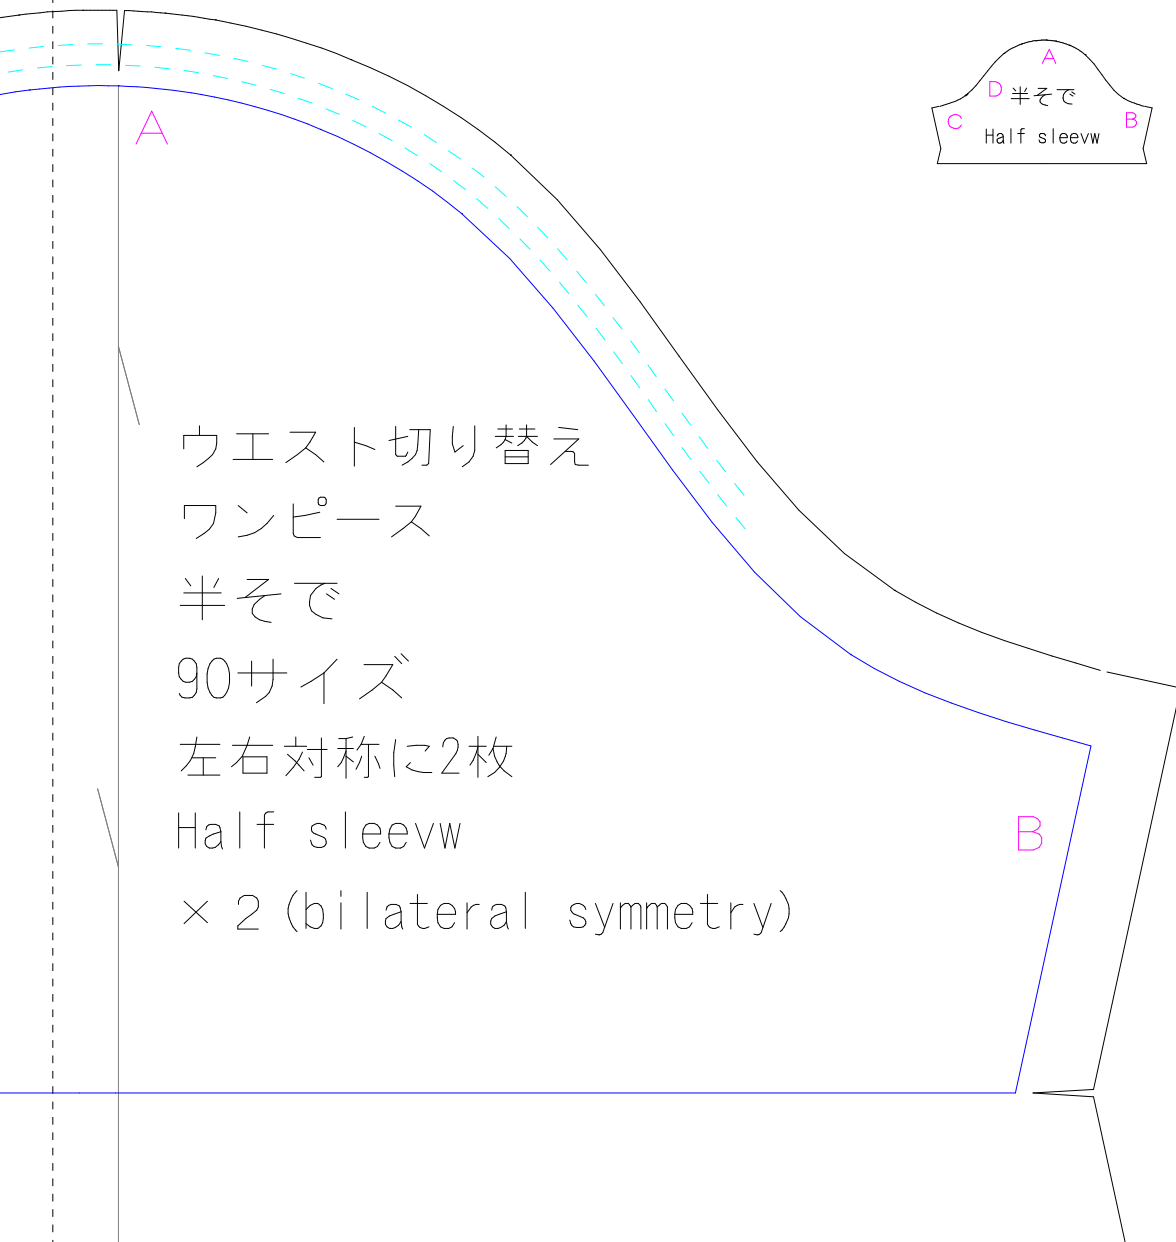

1	2
---	---

ウエスト切り替え
ワンピース
半そで
90サイズ
左右対称に2枚
Half sleeve
× 2 (bilateral symmetry)