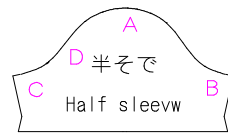

1	2
---	---

ウエスト切り替え
ワンピース
半そで
90サイズ
左右対称に2枚
Half sleeve
× 2 (bilateral symmetry)