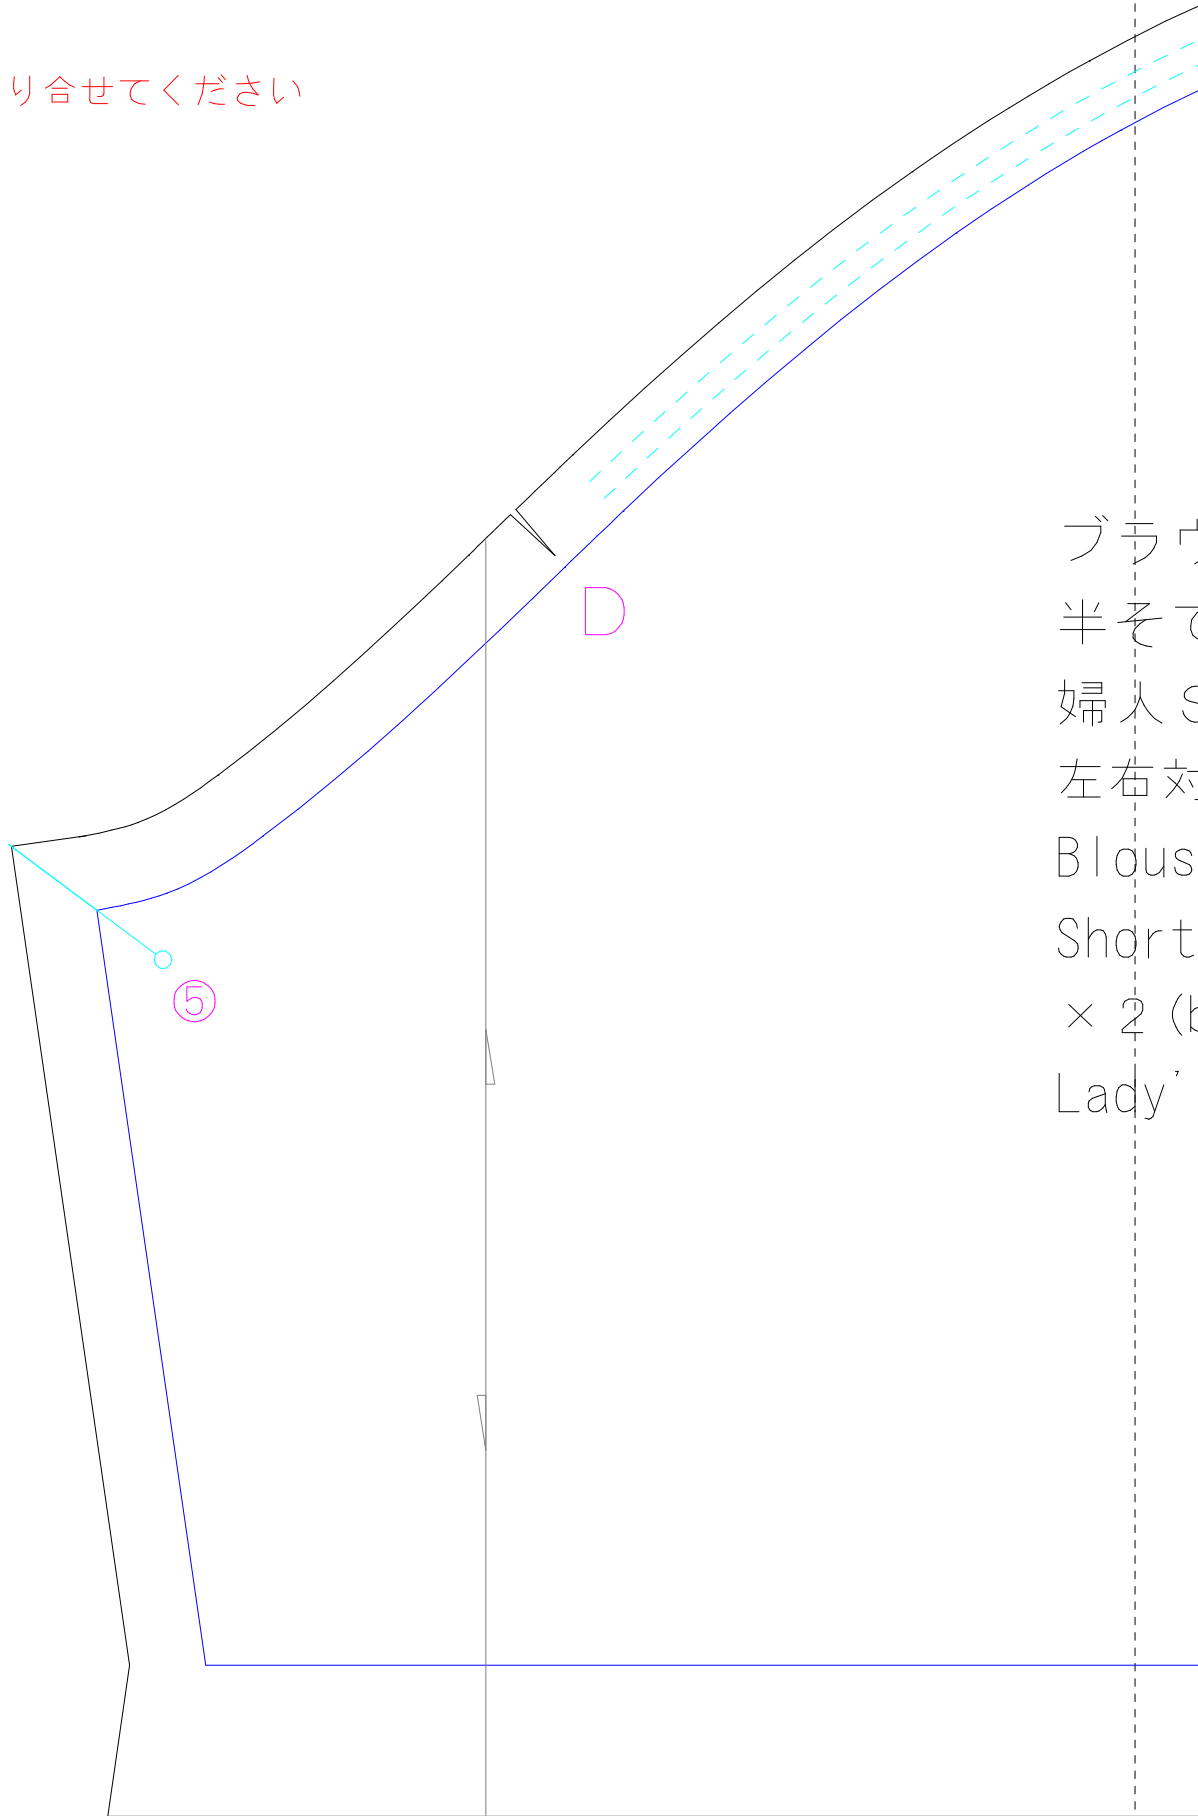

1	2	3
---	---	---

この図のように貼り合せてください

ブラウ
半そで
婦人S
左右対
Blous
Short
× 2 (b
Lady'

ブラウス

半そで

婦人 S

左右対称に2枚

Blouse

short sleeves

< 2 (bilateral symmetry)

women's S