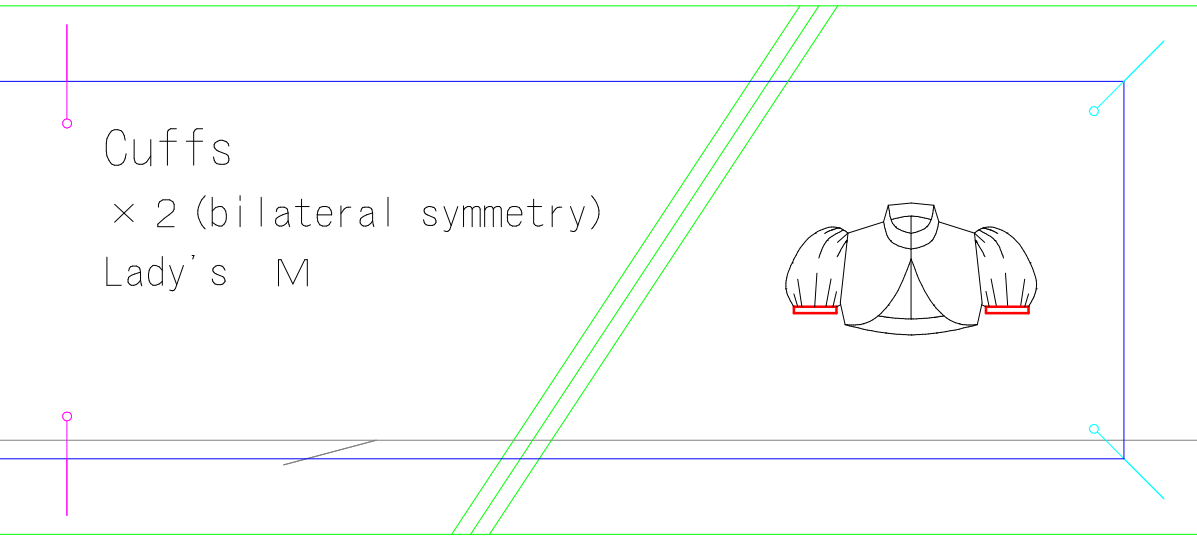

1	2
3	4
5	6

この図のように貼り合せてください  
先に貼り合わせてから切ってください

<2>

ボレロB用パフスリーブ  
 パフ部分  
 左右対称に2枚  
 婦人M  
 Puff sleeve  
 × 2 (bilateral symmetry)  
 Lady's M

< 5 >