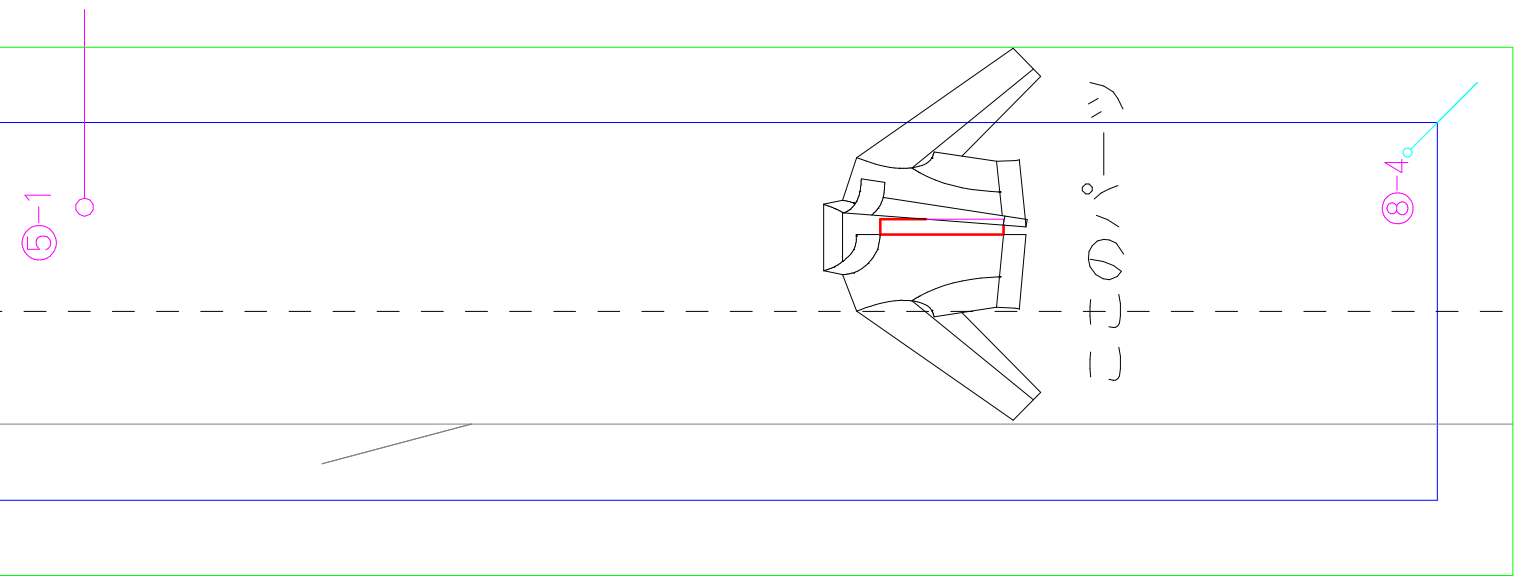

ショートジャケット
前身頃2用 肩パ

×1

Back parts (Front

婦人M

1	2	3
4	5	6

ポケット
肩パーツ後

(Front2)

ショートジャ
婦

⑥

SNP

⑦-3

FNP

ジャケット

婦人M

前身頃2用肩パーツ前

× 2

Shoulder parts (Front2)

al
婦人M

に
た
の
パ
ー
ッ
シ

ショートジャケット
スタンドカラー

前身頃2用

×1

SNP

Stand up collar

BNP

(Front 2)

SNP

× 2

<6>

Shoulder parts (Front2)