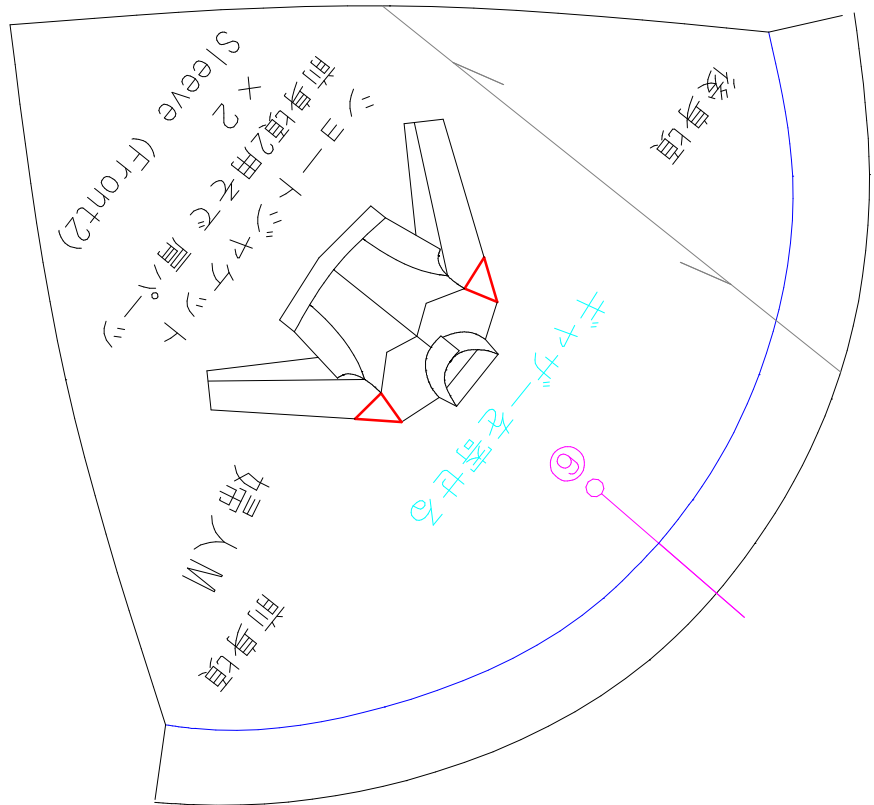

ショートジャケット
前身頃2用 肩パ

×1

Back parts (Front

婦人M

1	2	3
4	5	6

ポケット
肩パーツ後

(Front2)

ショートジャ
婦

⑥

SNP

⑦-3

FNP

ジャケット

婦人M

前身頃2用肩パーツ前

× 2

Shoulder parts (Front2)

al
婦人M

に
た
の
パ
ー
ッ
シ

ショートジャケット
スタンドカラー

前身頃2用

×1

SNP

Stand up collar

BNP

(Front 2)

SNP

× 2

<6>

Shoulder parts (Front2)