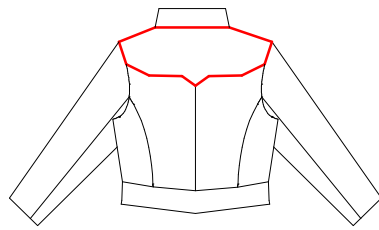

ショートジャケット
前身頃2用 肩パ

×1

Back parts (Front

婦人M

1	2	3
4	5	6

ポケット
肩パーツ後

(Front2)

ショートジャ
婦

⑥

SNP

⑦-3

FNP

ジャケット

婦人M

前身頃2用肩パーツ前

× 2

Shoulder parts (Front2)

al
婦人M

に
た
の
パ
ー
ッ
シ

ショートジャケット
スタンドカラー

前身頃2用

×1

SNP

Stand up collar

BNP

(Front 2)

SNP

× 2

<6>

Shoulder parts (Front2)