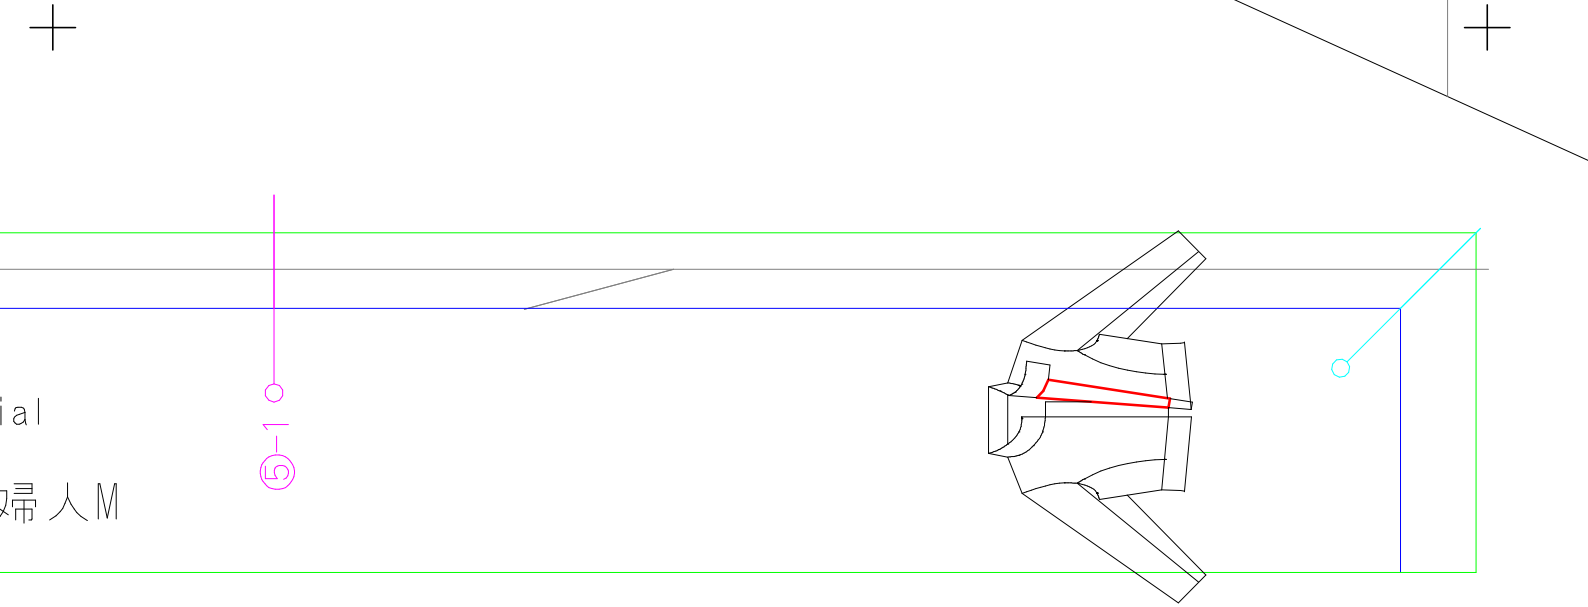

ショートジャケット
前身頃2用 肩パ

×1

Back parts (Front

婦人M

1	2	3
4	5	6

ポケット
肩パーツ後

(Front2)

ショートジャ
婦

⑥

SNP

⑦-3

FNP

ジャケット

婦人M

前身頃2用肩パーツ前

× 2

Shoulder parts (Front2)

al
婦人M

に
た
の
パ
ー
ッ
シ

ショートジャケット
スタンドカラー

前身頃2用

×1

SNP

Stand up collar

BNP

(Front 2)

SNP

× 2

<6>

Shoulder parts (Front2)