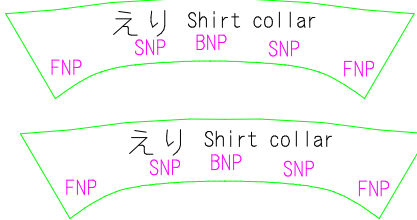

この図のように貼り合せてください

- 1
- 2

シンプルジャケット  
シャツカラー  
2枚  
婦人 S

接着芯を貼る

Simple jacket  
Stand up collar  
× 2  
Lady's S

SNP

FNP