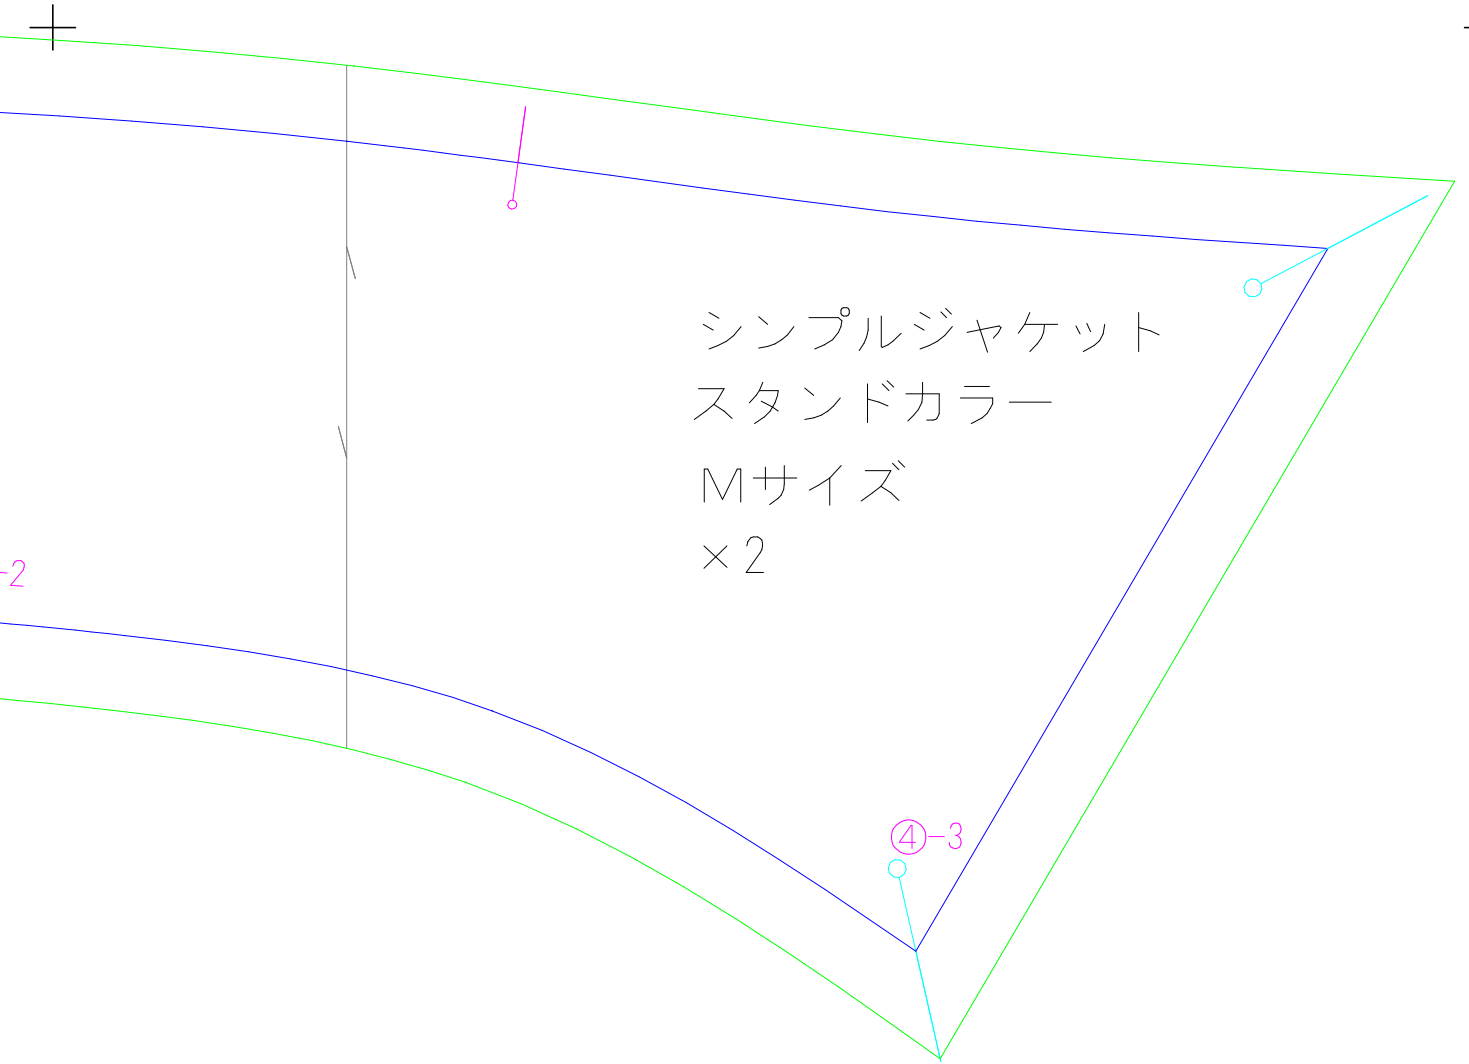

simple jacket
shirt collar
Lady's M
× 2

接着芯を貼る

④-2

④-1

④-2

シンプルジャケット
スタンドカラー
Mサイズ
×2

-2

④-3