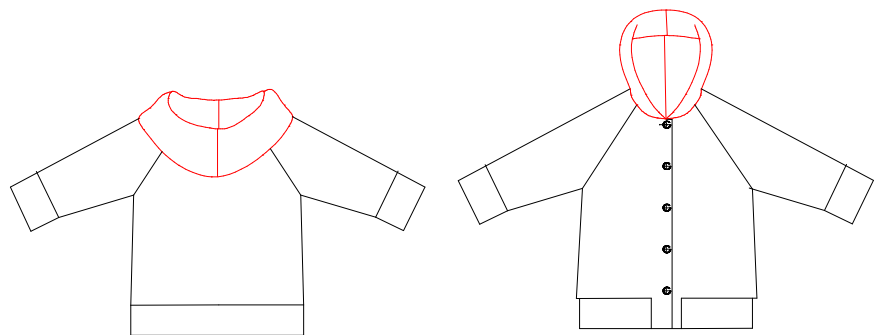

<1>

1	2
3	4

ジャージ・スタジャン

フード

左右対称に2枚

婦人L

Letter jacket

Hood

× 2 (bilateral symmetry)

< 4 >

FNP