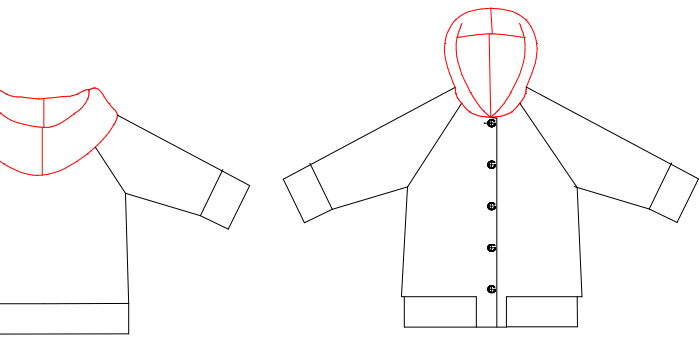

<1>

1	2
3	4

ジャージ・スタジャン  
フード  
左右対称に2枚  
婦人M  
Letter jacket  
Hood  
× 2

BNP

SNP