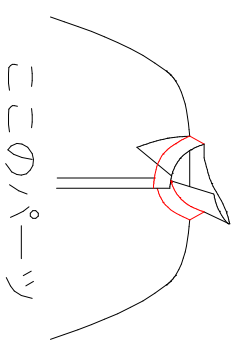

1	3	5
2	4	6

Men's size
男性サイズ

180度
マント
シャツカラー
表えり
×2

Mantle
Shirt collar
Upper collar
×2

+

+

180度
マント
シャツカラー
台えり
×2

SNP

Mantle
Shirt collar
collar band
×2

B
BNP

SN

180度

マント
スタンドカラー
×2

SNP

Mantle
Stand up collar
×2

BNP