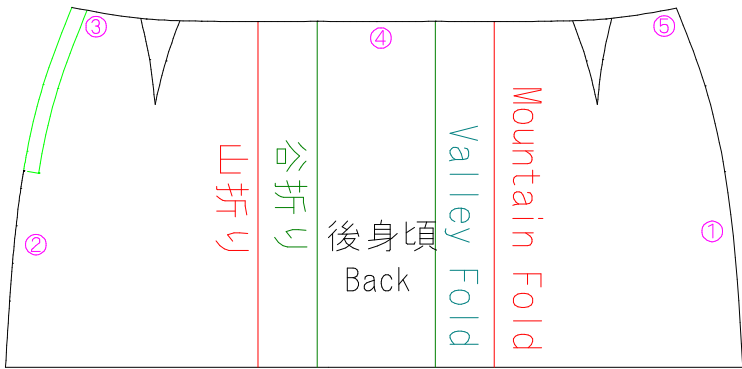

この図のように貼り合せてください

1	2	3	4	5	6
7	8	9	10	11	12

ボックスプリーツスカート
 おがみヒダ
 後スカート2
 ウエスト76cm
 1枚

Box pleated skirt
 Invtd pleats
 Back skirt 2
 Waist 76cm
 ×1

山折り
Mountain Fold

谷折り
Valley Fold

Valley Fo

谷折り

Mountain Fo

山折り

Mountain Fold

②

Valley Fold

谷折り

Mountain Fold

山折り

< 9 >

Mountain Fold

谷折り

Valley Fold

山折り

<11>
Mountain Fold

丈をのばしたい人はこの線で切り間に紙を足して<

としてください