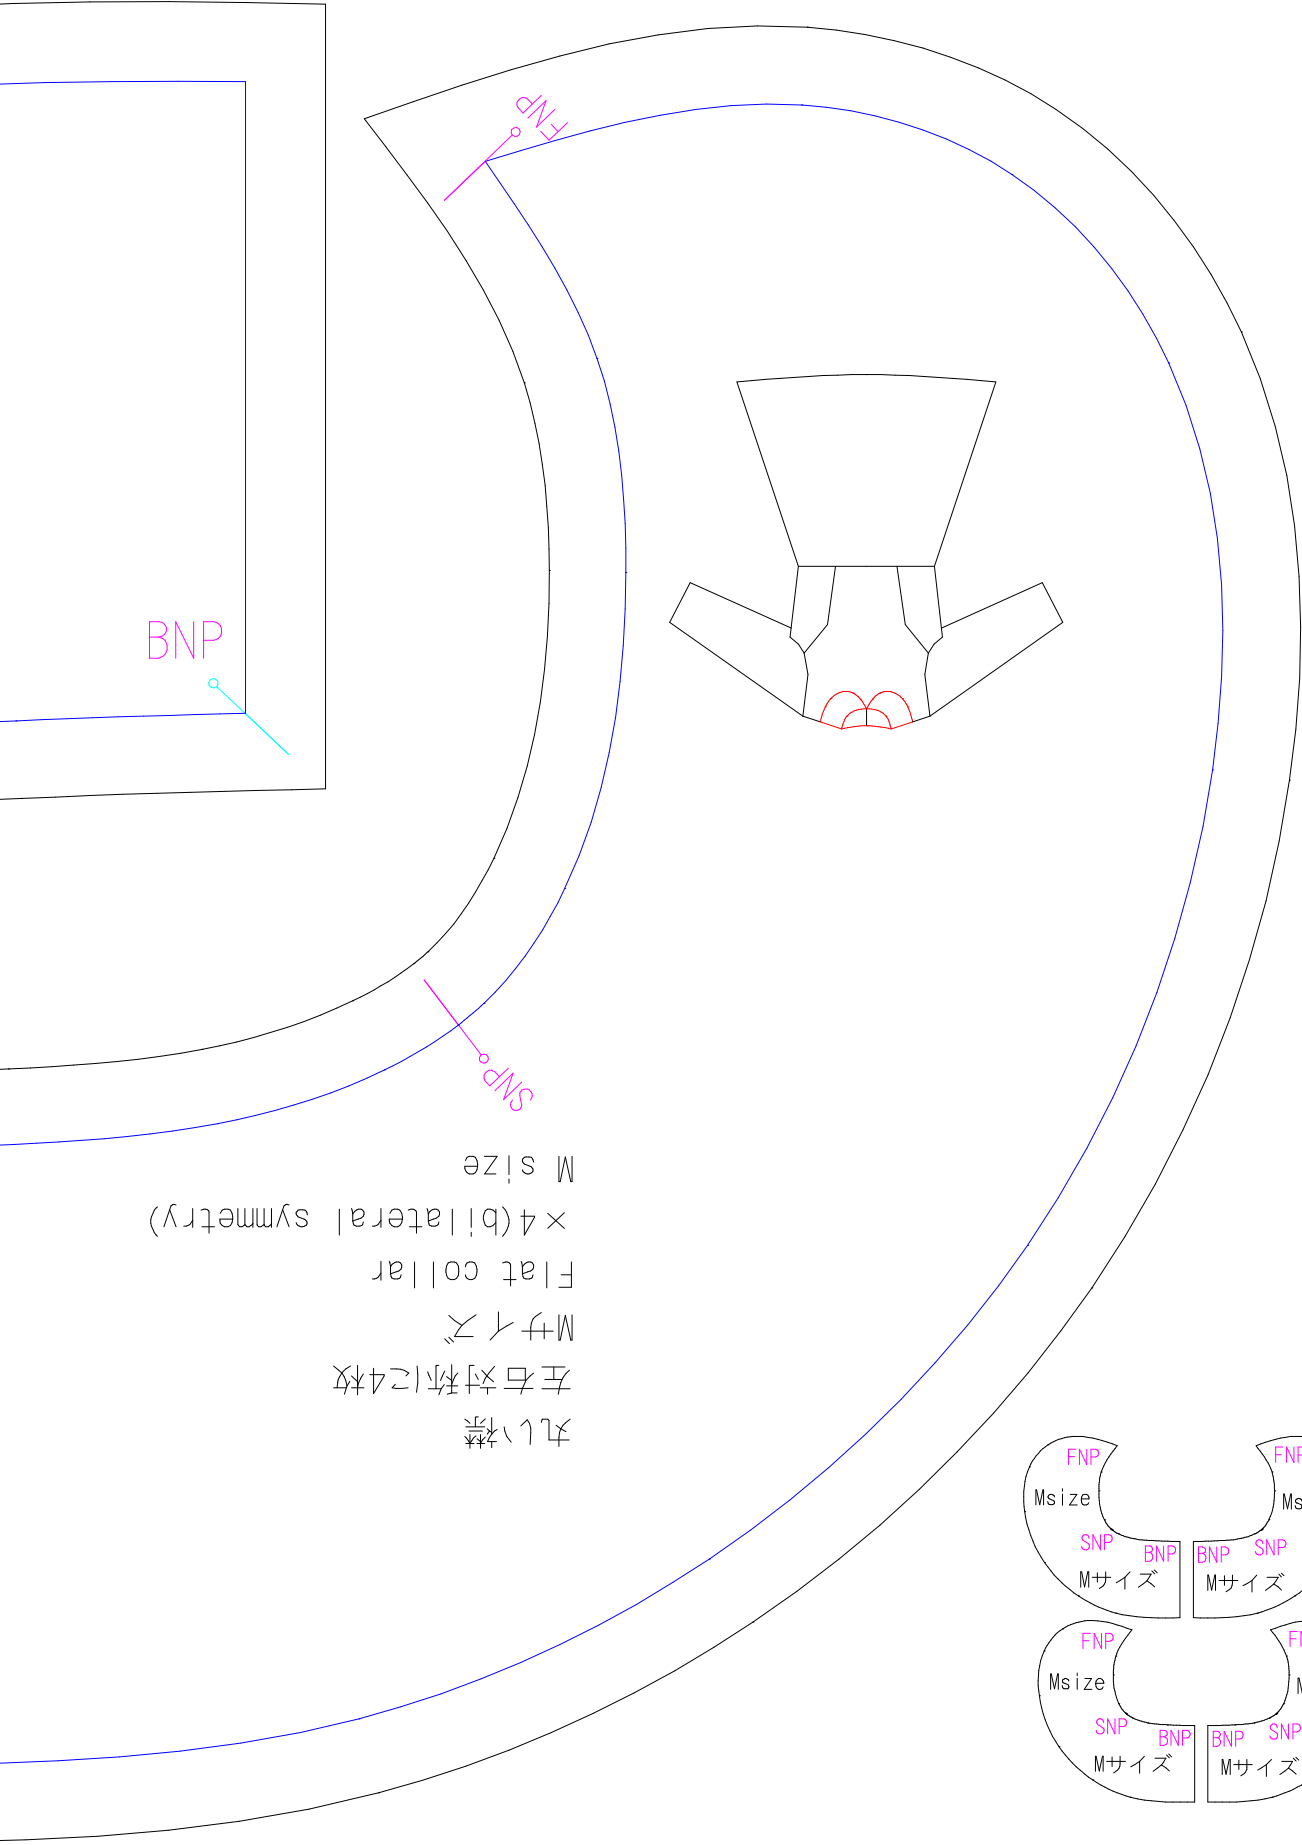

1 2

丸い襟
 左右対称に4枚
 Lサイズ
 Flat collar
 ×4(bilateral symmetry)
 L size

FNP

SNP

BNP

丸い襟
 左右対称に4枚
 Mサイズ
 Flat collar
 ×4(bilateral symmetry)
 M size