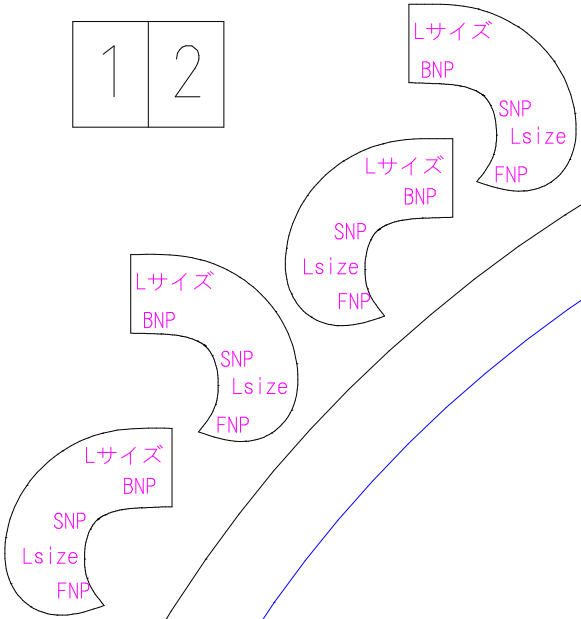

1 2

丸い襟
 左右対称に4枚
 Lサイズ
 Flat collar
 ×4(bilateral symmetry)
 L size

FNP

SNP

BNP

丸い襟
 左右対称に4枚
 Mサイズ
 Flat collar
 ×4(bilateral symmetry)
 M size