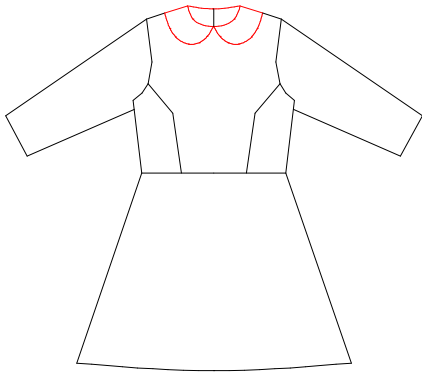

1 2

丸い襟
 左右対称に4枚
 Lサイズ
 Flat collar
 ×4(bilateral symmetry)
 L size

FNP

SNP

BNP

丸い襟
 左右対称に4枚
 Mサイズ
 Flat collar
 ×4(bilateral symmetry)
 M size