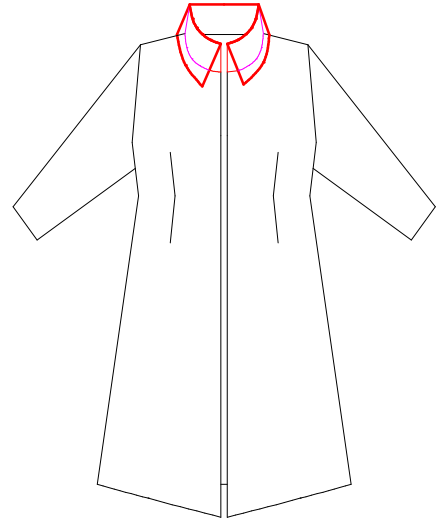

この図のように貼り合せてください

1	2	3	4
---	---	---	---

前開き  
ロングコート  
ナポレオンカラー  
メンズM  
2枚

SNP

BNP

NP

SNP

接着芯を貼る