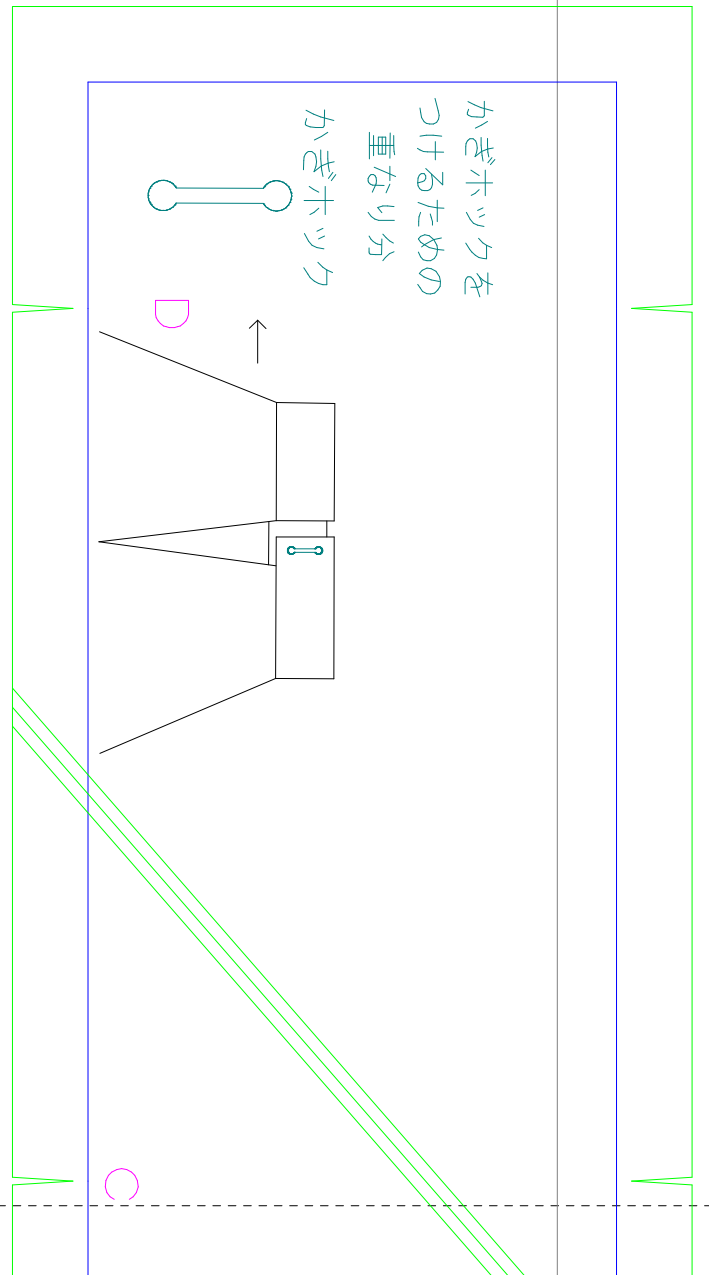

1
2
3
4

ロングテールスカート
ウエストベルト80cm
1枚
long tail skirt
Waist belt80cm
× 1

B

A

ロングテールスカート
ウエストベルト75cm
1枚
long tail skirt
Waist belt75cm
× 1

B

A

A