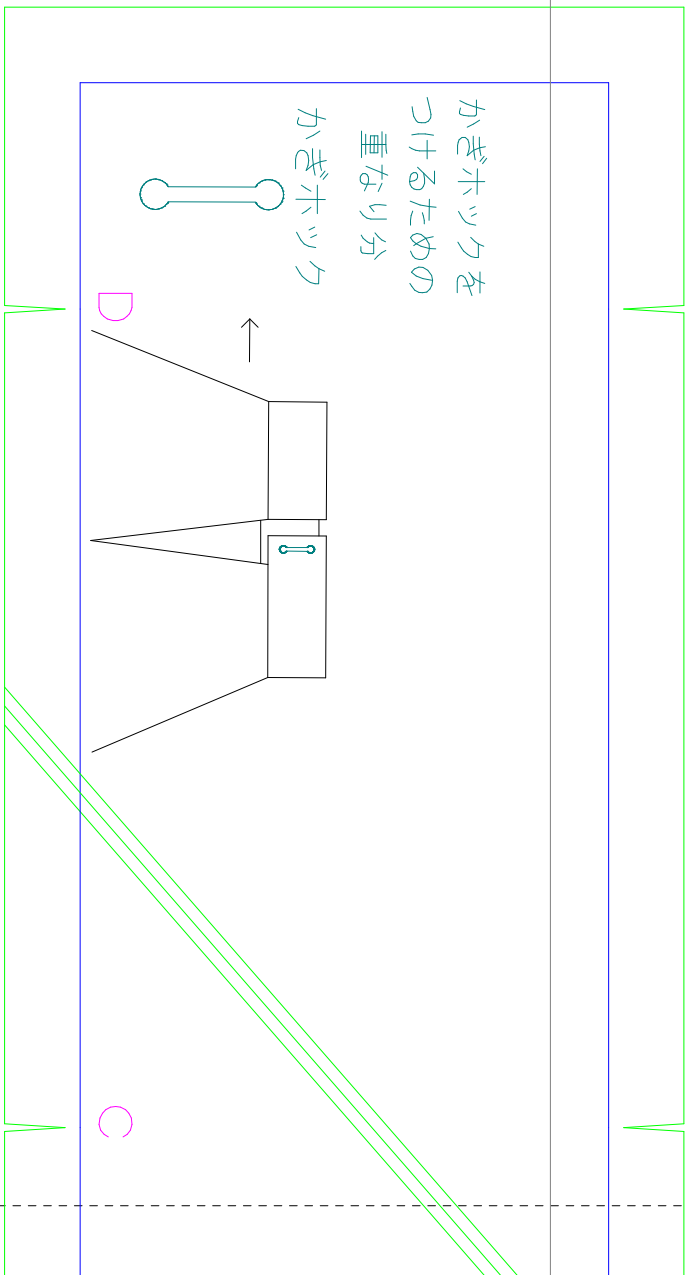

1
2
3
4

ロングテールスカート
ウエストベルト80cm
1枚
long tail skirt
Waist belt80cm
× 1

B

A

ロングテールスカート
ウエストベルト75cm
1枚
long tail skirt
Waist belt75cm
× 1

B

A

A