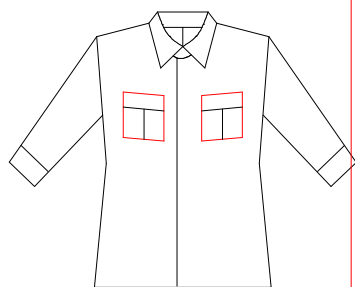

1 2 3

谷折

山折

谷折

ワークシャツ
肩章
婦人 M
2枚

Work shirt
Epaulette
Lady's M
× 2

	ワークシャツ ポケット (浅) 婦人 M 2枚 Work shirt Pocket Lady's M × 2	山折 谷折
	このパーツ	山折
		山折 谷折
		山折
		山折
		山折