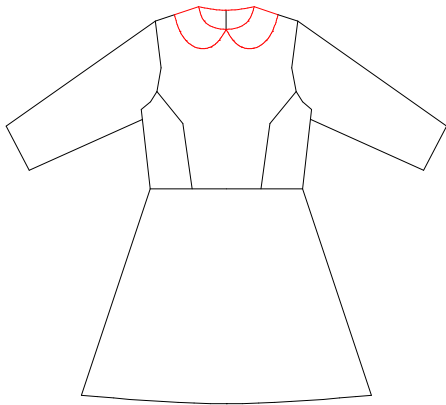

1	2
---	---

丸い襟  
左右対称に4枚  
Flat collar  
×4(bilateral symmetry)  
2Lサイズ

SMP

FNP

BNP