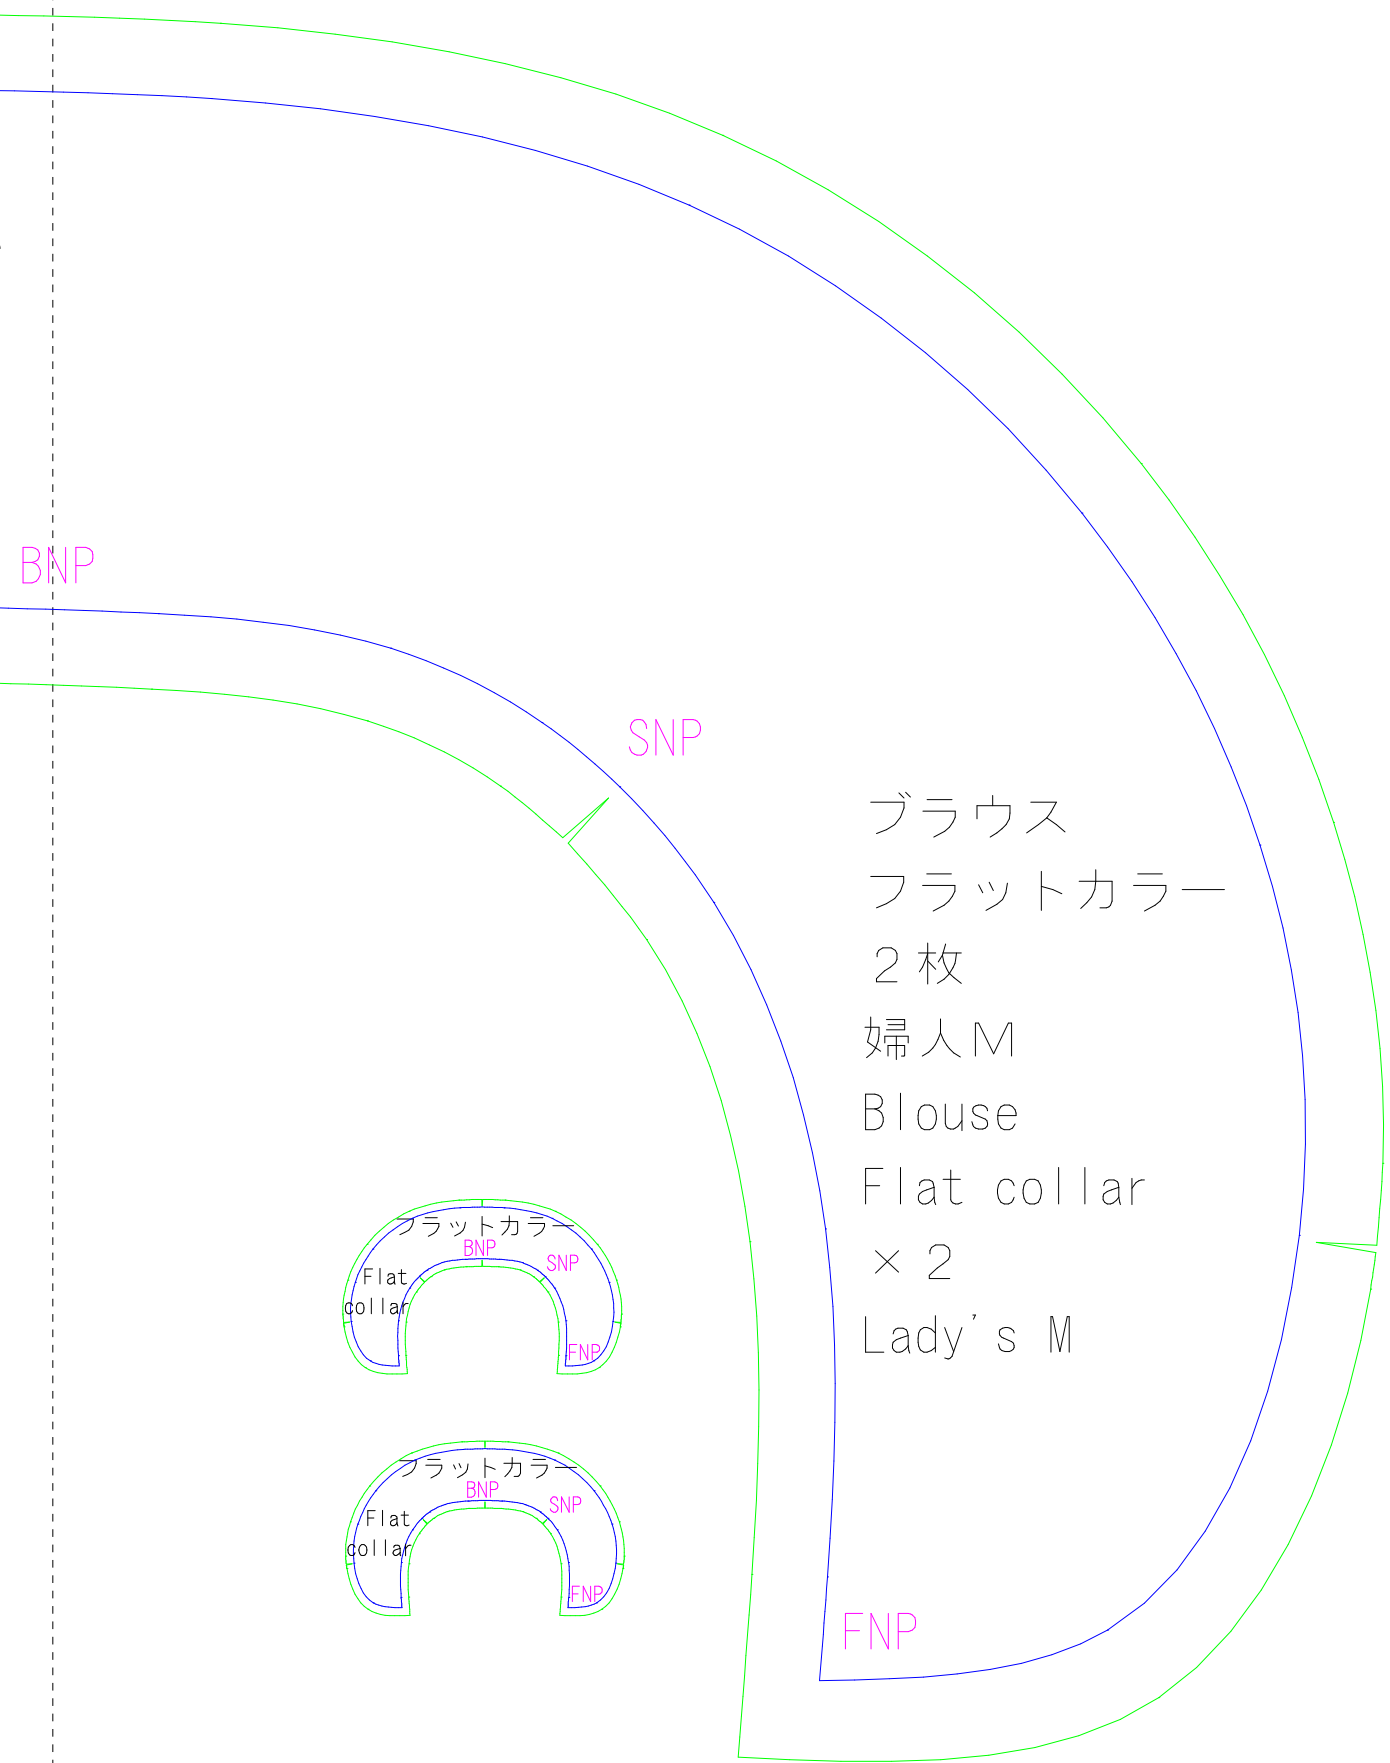

これが5cm以下の場合縮小させています  
実際のサイズで印刷しなおしてください  
方法が分からない場合はご連絡下さい

1	2
---	---

この図のように貼り合せてください  
先に貼り合わせてから切ってください

ブラウス  
フラットカラー  
2枚  
婦人M  
Blouse  
Flat collar  
× 2  
Lady's M

BNP

SNP

FNP

フラットカラー  
Flat collar  
BNP  
SNP  
FNP

フラットカラー  
Flat collar  
BNP  
SNP  
FNP